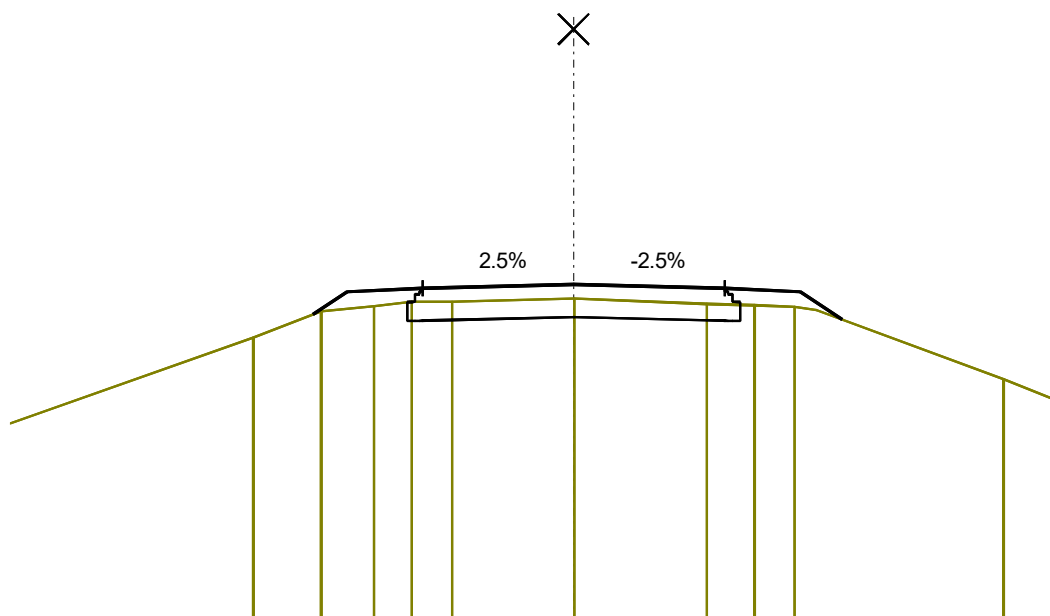

MAGASSÁG		84.91	85.20	85.25	85.30	85.25	85.20	84.84				
TERVEZETT												
TÁVOLSÁG		-3.45	-3.00	-2.00	0.00	2.00	3.00	3.55				
MAGASSÁG		84.60	84.95	85.02	85.07	85.08	85.12	85.04	85.03	85.01	84.05	83.78
TEREP												
TÁVOLSÁG		-4.24	-3.34	-2.64	-2.14	-1.61	0.01	1.76	2.39	2.92	5.69	6.36