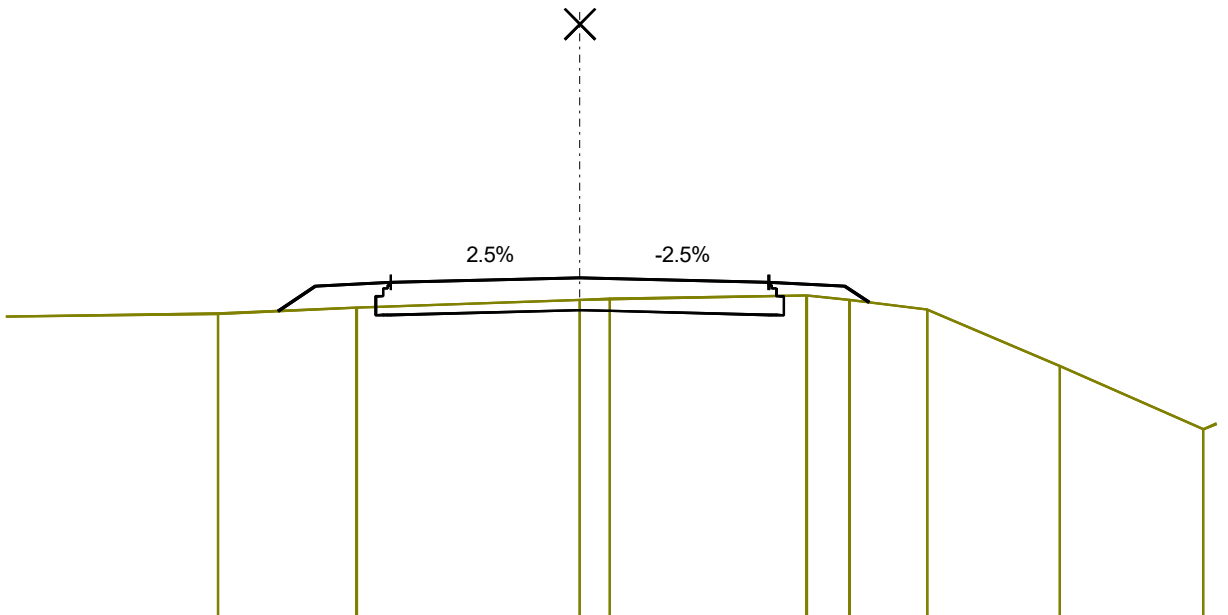

MAGASSÁG			85.28	85.61	85.66		85.72		85.66	85.61	85.40		
TERVEZETT													
TÁVOLSÁG			-3.99	-3.50	-2.50		0.00		2.50	3.50	3.82		
MAGASSÁG		85.25		85.33		85.43	85.44		85.49	85.43	85.30	84.56	83.72
TEREP													
TÁVOLSÁG		-4.79		-2.95		0.00	0.39		3.00	3.57	4.59	6.35	8.25