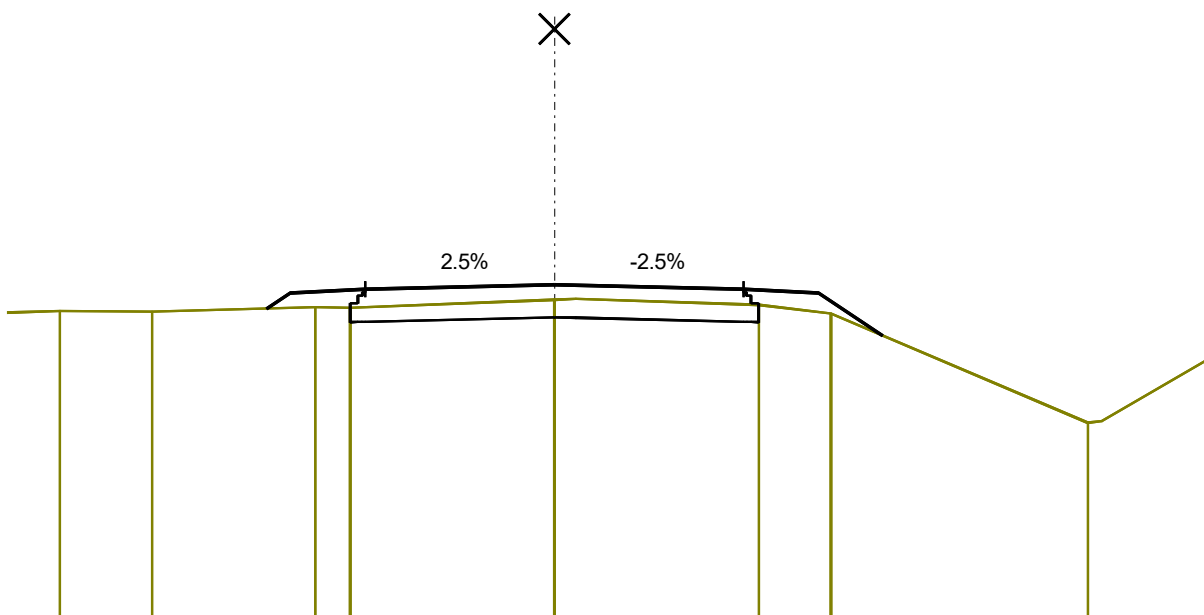

0+450 km

PSzint=85.20
TSzint=84.97

MH=1:100
MZ=1:100
AM=80.75

MAGASSÁG												84.85	85.09	85.14	85.20	85.14	85.09	84.93	
TERVEZETT																			
TÁVOLSÁG												-3.86	-3.50	-2.50	0.00	2.50	3.50	3.74	
MAGASSÁG	83.63	83.42	84.64	84.82	84.93	84.97	84.97	84.95	84.91	84.88	83.48	83.11							
TEREP																			
TÁVOLSÁG	-7.15	-6.68	-4.45	-4.03	-3.01	-0.44	0.00	3.08	4.02	4.39	7.10	7.54							

0+600 km

PSzint=85.18
TSzint=84.98

MH=1:100
MZ=1:100
AM=80.71

MAGASSÁG			84.86	85.06	85.11	85.18	85.11	85.06	84.50	
TERVEZETT										
TÁVOLSÁG			-3.81	-3.50	-2.50	0.00	2.50	3.50	4.34	
MAGASSÁG	84.83	84.82		84.88	84.87	84.98	84.91	84.79	83.35	84.20
TEREP										
TÁVOLSÁG	-6.54	-5.32		-3.16	-2.70	0.00	2.71	3.66	7.06	8.65