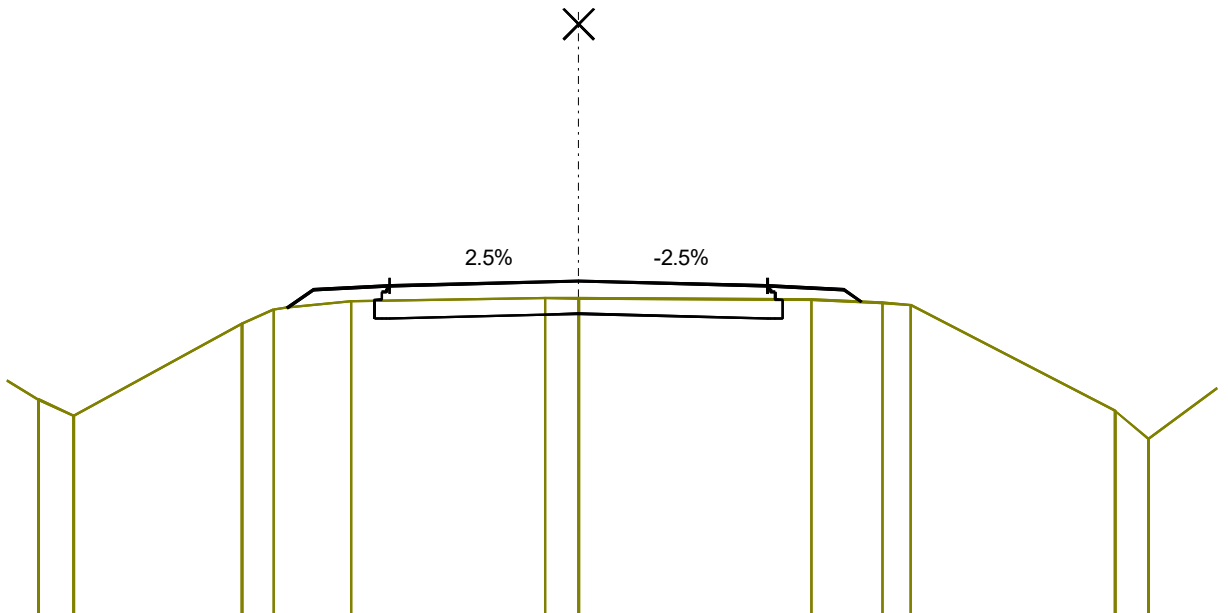

0+450 km

PSzint=85.20
TSzint=84.97

MH=1:100
MZ=1:100
AM=80.75

MAGASSÁG												84.85	85.09	85.14	85.20	85.14	85.09	84.93	
TERVEZETT																			
TÁVOLSÁG												-3.86	-3.50	-2.50	0.00	2.50	3.50	3.74	
MAGASSÁG	83.63	83.42	84.64	84.82	84.93	84.97	84.97	84.95	84.91	84.88	83.48	83.11							
TEREP																			
TÁVOLSÁG	-7.15	-6.68	-4.45	-4.03	-3.01	-0.44	0.00	3.08	4.02	4.39	7.10	7.54