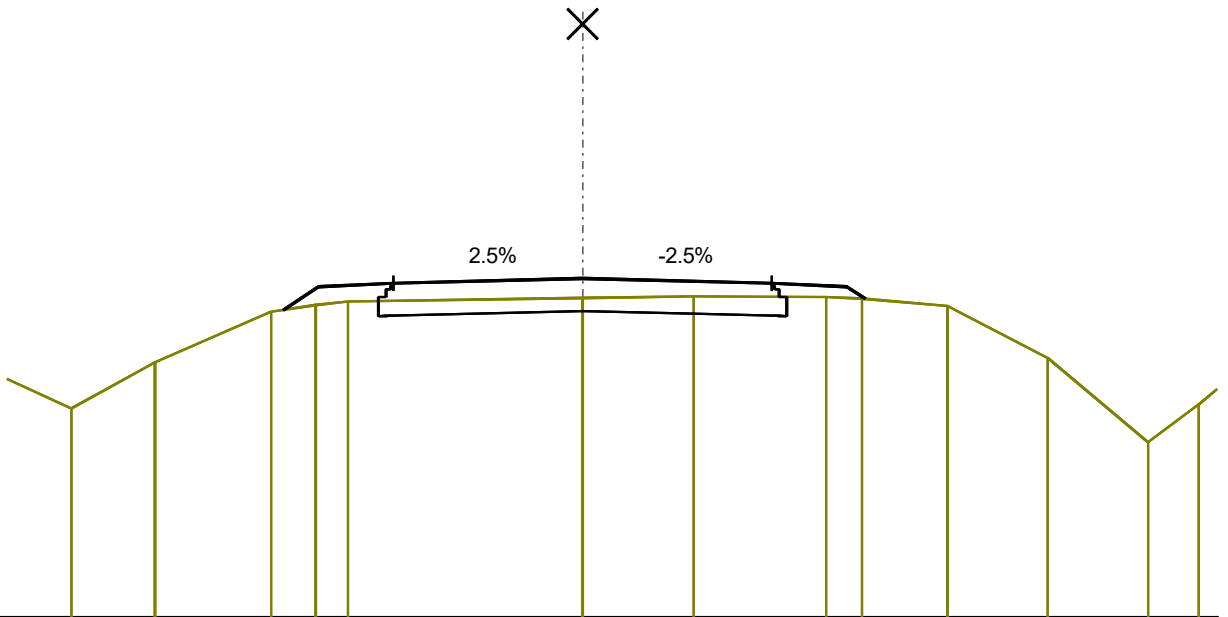

0+400 km

PSzint=85.21
TSzint=84.95

MH=1:100
MZ=1:100
AM=80.73

MAGASSÁG												84.80	85.10	85.15	85.21	85.15	85.10	84.94	
TERVEZETT																			
TÁVOLSÁG												-3.96	-3.50	-2.50	0.00	2.50	3.50	3.74	
MAGASSÁG	83.50	84.10	84.77	84.86	84.91	84.95	84.98	84.97	84.95	84.85	84.16	83.05	83.54						
TEREP																			
TÁVOLSÁG	-6.76	-5.66	-4.12	-3.53	-3.10	0.00	1.47	3.22	3.69	4.83	6.15	7.48	8.15