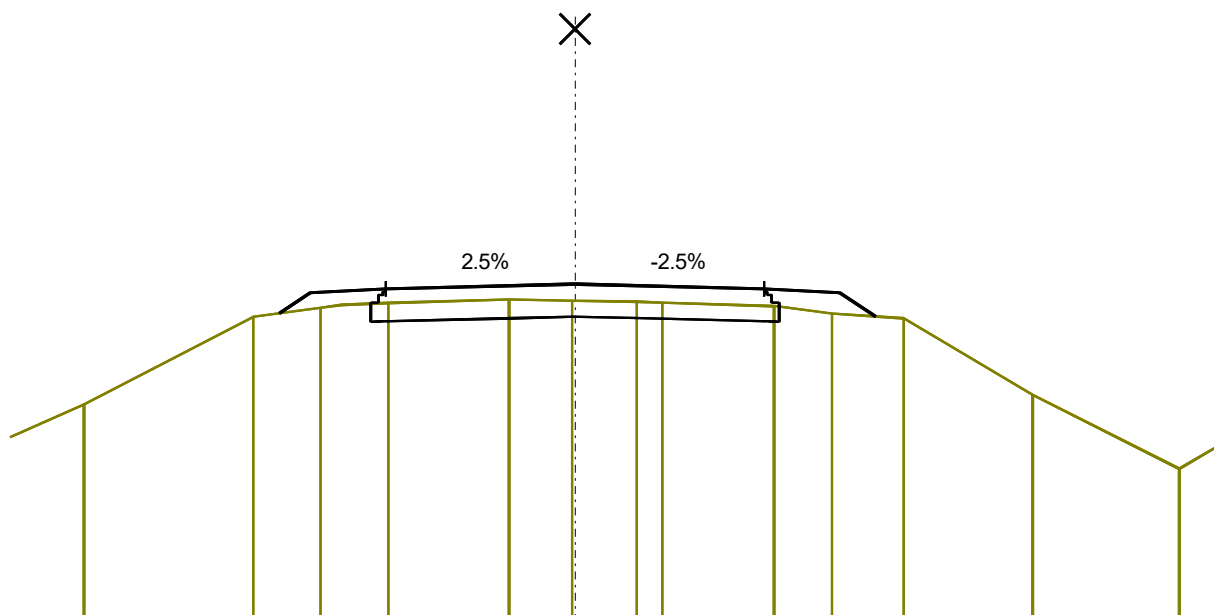

1+000 km

PSzint=85.10
TSzint=84.88

MH=1:100
MZ=1:100
AM=80.63

MAGASSÁG			84.72	84.99	85.04		85.10		85.04	84.99	84.67		
TERVEZETT													
TÁVOLSÁG			-3.91	-3.50	-2.50		0.00		2.50	3.50	3.97		
MAGASSÁG	83.51	84.67	84.79	84.85	84.90	84.88	84.87	84.86	84.81	84.71	84.65	83.64	82.66
TEREP													
TÁVOLSÁG	-6.49	-4.25	-3.37	-2.47	-0.87	-0.04	0.82	1.16	2.63	3.40	4.35	6.05	7.99

1+050 km

PSzint=85.16
TSzint=84.90

MH=1:100
MZ=1:100
AM=80.71