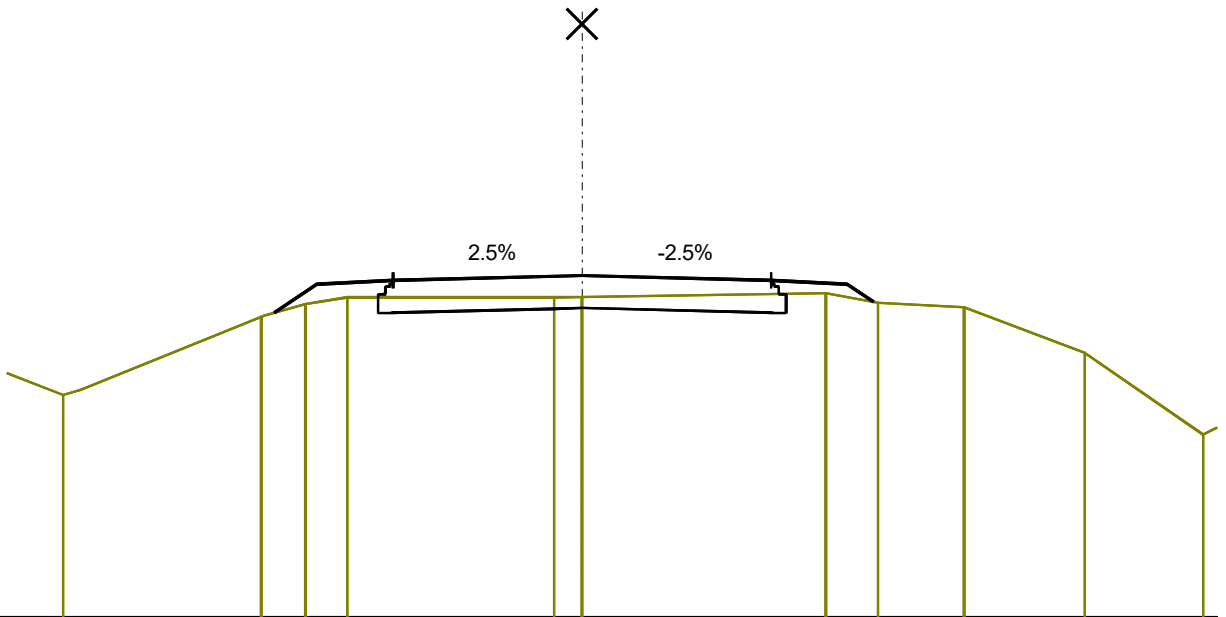

0+300 km

PSzint=85.23
TSzint=84.94

MH=1:100
MZ=1:100
AM=80.70

MAGASSÁG		84.73	85.11	85.16	85.23	85.16	85.11	84.88			
TERVEZETT											
TÁVOLSÁG		-4.07	-3.50	-2.50	0.00	2.50	3.50	3.86			
MAGASSÁG	83.65	84.68	84.85	84.94	84.94	84.99	84.86	84.81	84.20	83.12	
TEREP											
TÁVOLSÁG	-6.86	-4.24	-3.66	-3.11	-0.37	0.00	3.22	3.91	5.06	6.65	8.22