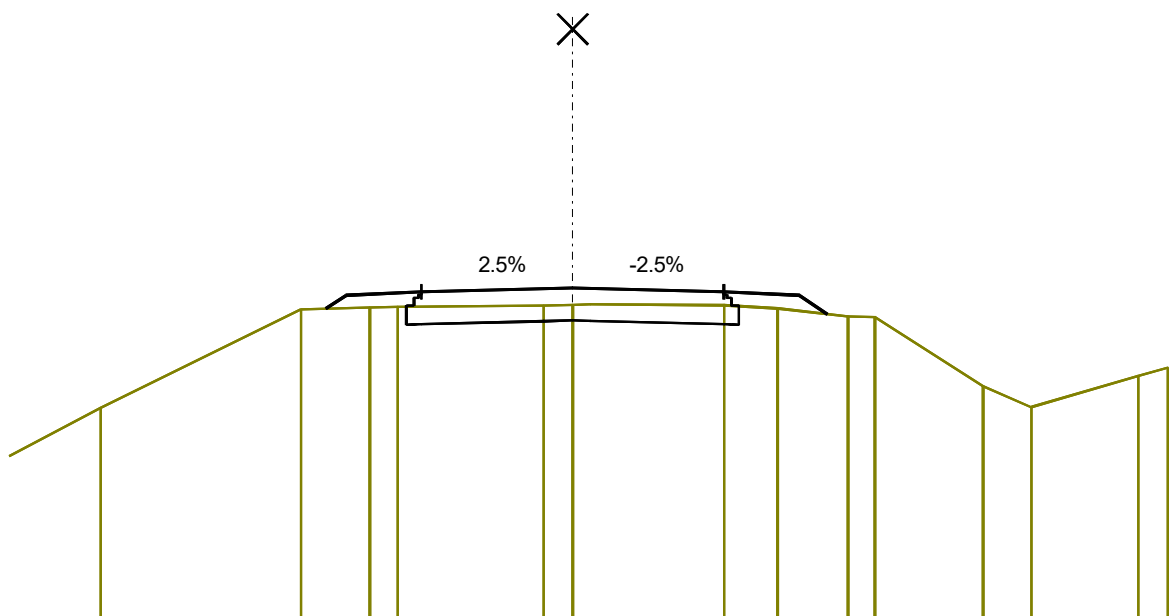

MAGASSÁG			84.97	85.14		85.19		85.24		85.19		85.14	84.90			
TERVEZETT																
TÁVOLSÁG			-3.26	-3.00		-2.00		0.00		2.00		3.00	3.37			
MAGASSÁG	83.66		84.96	84.99	84.99		85.01	85.02	85.01	84.97	84.87	84.86	83.94	83.67	84.08	84.19
TEREP																
TÁVOLSÁG	-6.25		-3.60	-2.68	-2.31		-0.39	0.00	2.00	2.71	3.64	4.00	5.43	6.07	7.48	7.87