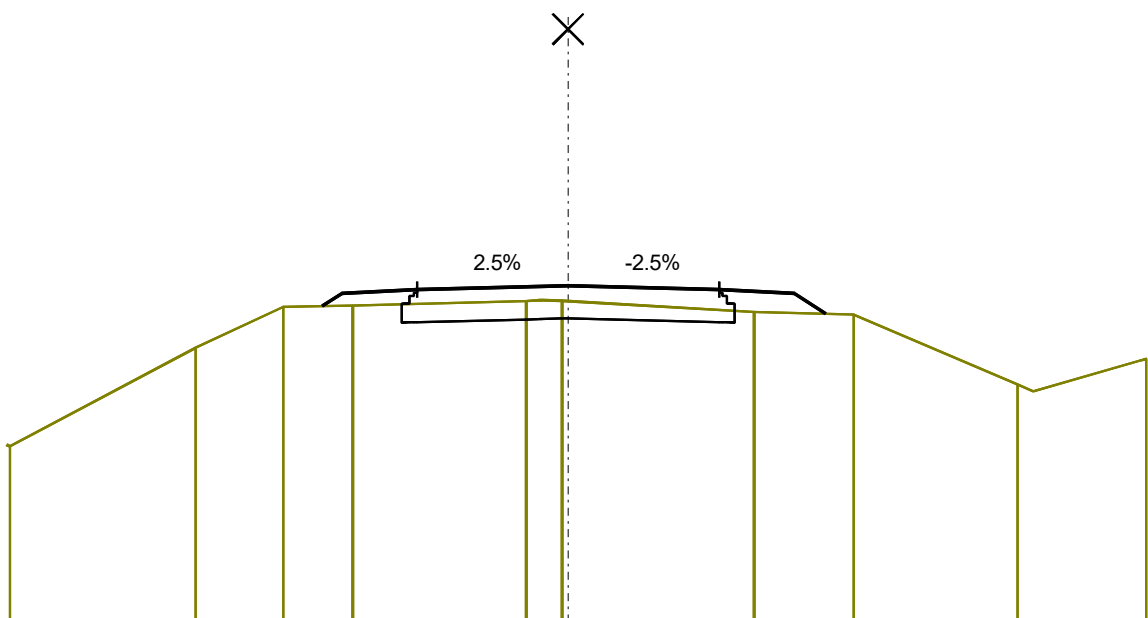

1+350 km

PSzint=85.17
TSzint=84.97

MH=1:100
MZ=1:100
AM=80.72

MAGASSÁG			84.91	85.07	85.12	85.17	85.12	85.07	84.80		
TERVEZETT											
TÁVOLSÁG			-3.25	-3.00	-2.00	0.00	2.00	3.00	3.40		
MAGASSÁG	83.05	84.36	84.90	84.91	84.97	84.98	84.83	84.79	83.87	84.21	
TEREP											
TÁVOLSÁG	-7.38	-4.93	-3.77	-2.85	-0.56	-0.08	2.46	3.78	5.94	7.65