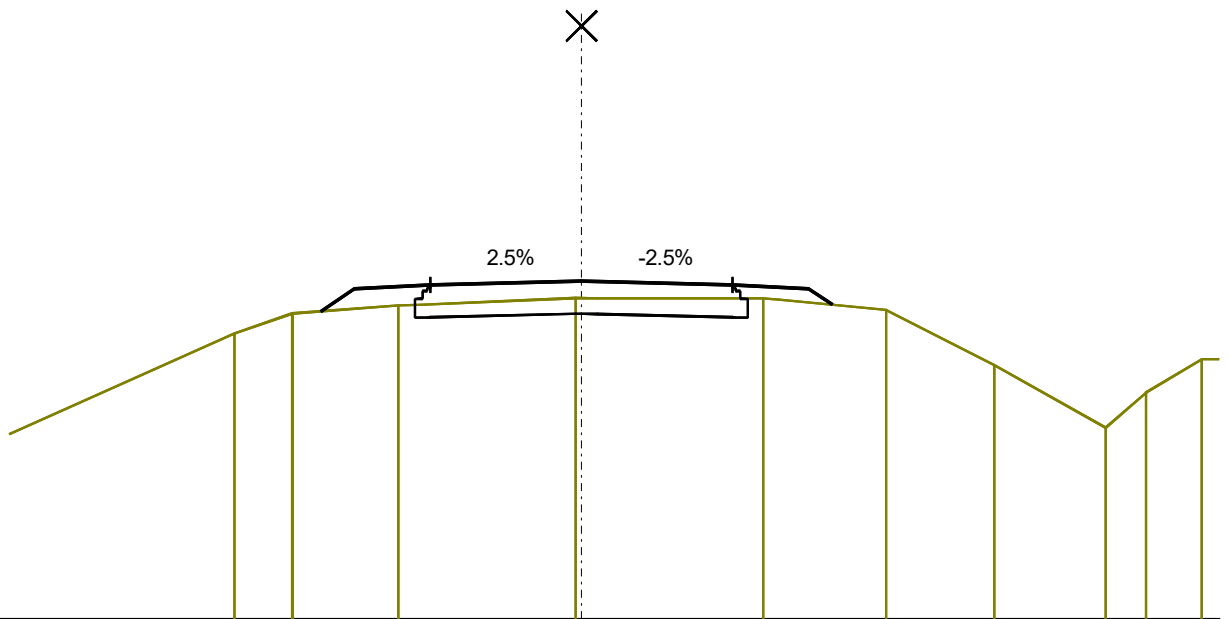

1+100 km

PSzint=85.20
TSzint=84.97

MH=1:100
MZ=1:100
AM=80.72

MAGASSÁG			84.80	85.10	85.15	85.20	85.15	85.10	84.89		
TERVEZETT											
TÁVOLSÁG			-3.45	-3.00	-2.00	0.00	2.00	3.00	3.32		
MAGASSÁG		84.50	84.77	84.88	84.97	84.97	84.82	84.09	83.26	83.72	84.17
TEREP											
TÁVOLSÁG		-4.59	-3.82	-2.42	-0.08	2.40	4.03	5.46	6.93	7.47	8.21