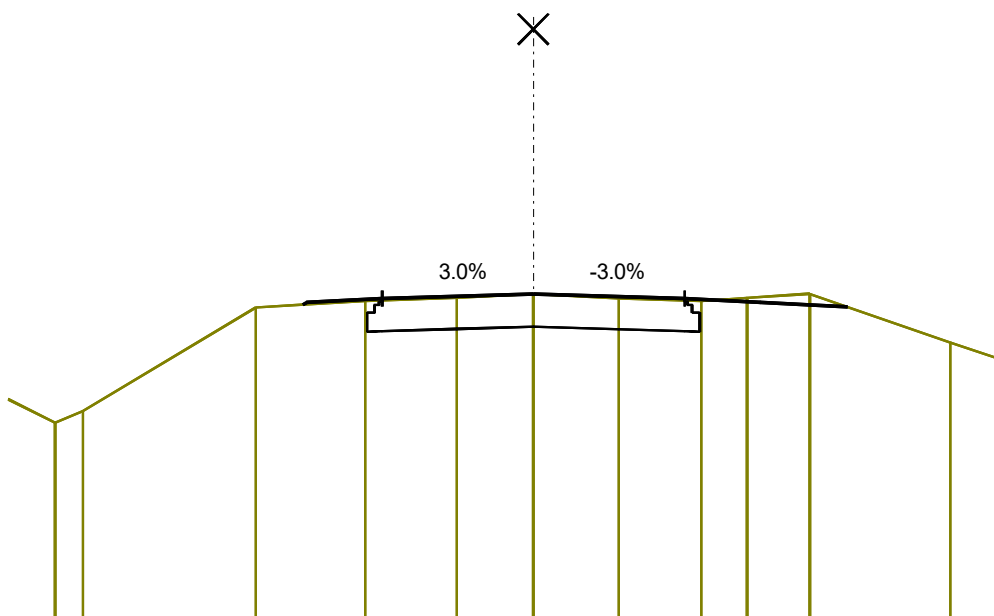

2+050 km

PSzint=85.06
TSzint=85.06

MH=1:100
MZ=1:100
AM=80.71

MAGASSÁG				84.92	84.95	85.00	85.06	85.00	84.95	84.89		
TERVEZETT												
TÁVOLSÁG				-3.04	-3.00	-2.00	0.00	2.00	3.00	4.15		
MAGASSÁG	83.36	83.51	84.89	84.97	85.01	85.06	85.00	84.97	85.01	85.06	84.42	84.18
TEREP												
TÁVOLSÁG	-6.32	-5.96	-3.67	-2.22	-1.01	0.00	1.13	2.22	2.83	3.66	5.52	6.23