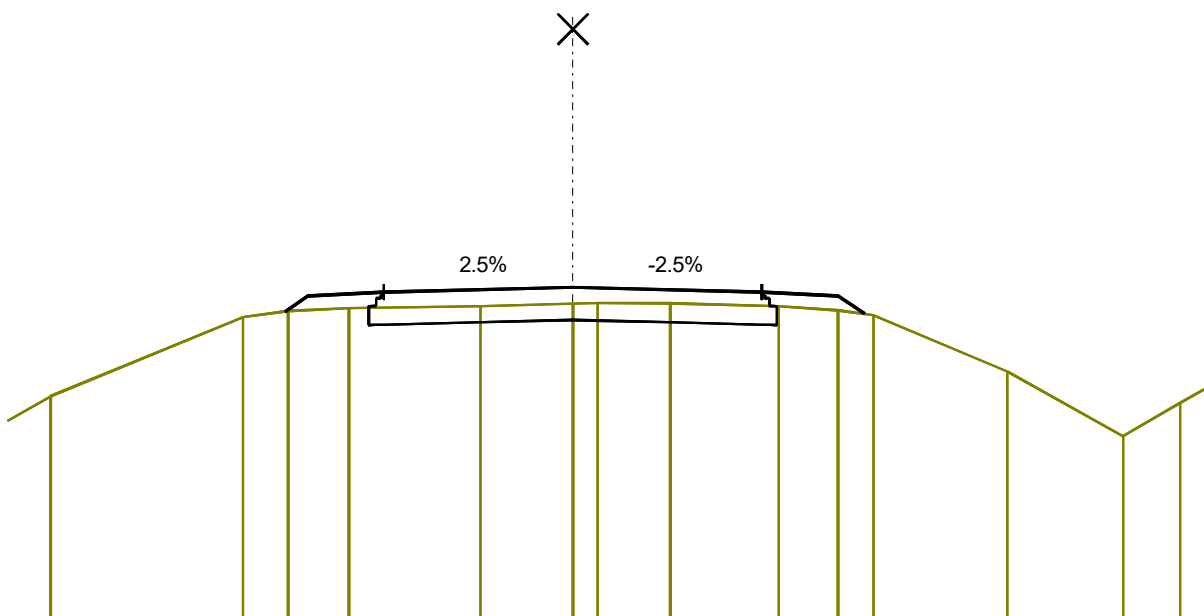

0+650 km

PSzint=85.19
TSzint=84.98

MH=1:100
MZ=1:100
AM=80.76

MAGASSÁG			84.88	85.08	85.13	85.19	85.13	85.08	84.84					
TERVEZETT														
TÁVOLSÁG			-3.81	-3.50	-2.50	0.00	2.50	3.50	3.86					
MAGASSÁG	83.75	84.80	84.88	84.92	84.95	84.98	84.99	84.98	84.94	84.89	84.83	84.08	83.23	83.67
TEREP														
TÁVOLSÁG	-6.91	-4.36	-3.77	-2.96	-1.22	0.00	0.33	1.29	2.72	3.51	3.97	5.75	7.28	8.03