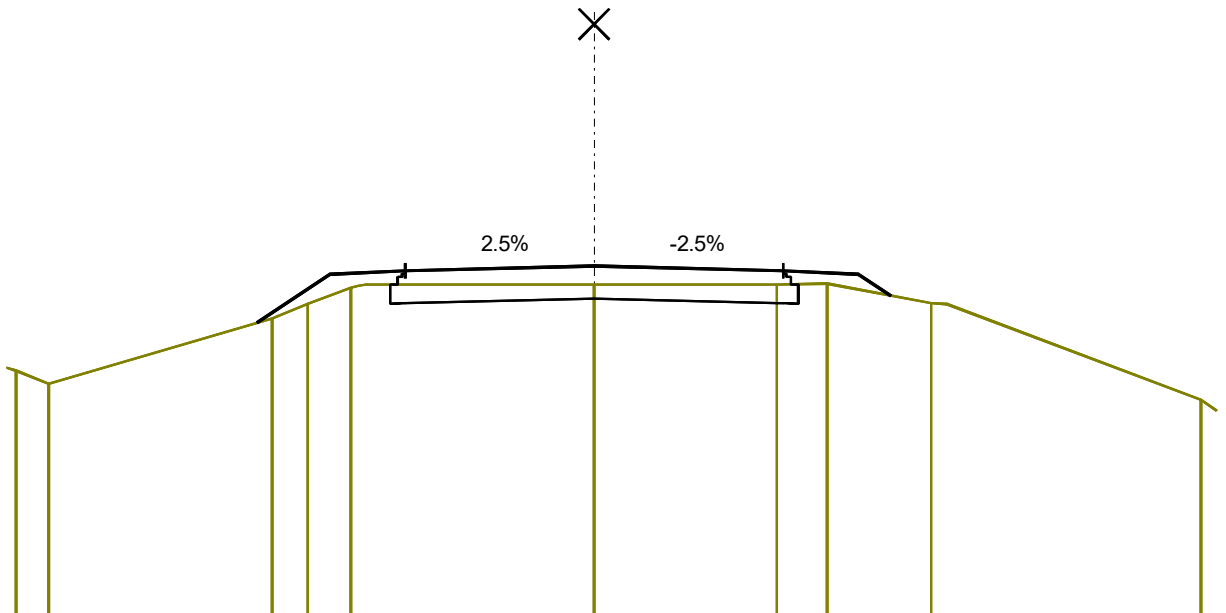

0+250 km

PSzint=85.24
TSzint=85.00

MH=1:100
MZ=1:100
AM=80.59

MAGASSÁG		84.49	85.13	85.18	85.24	85.18	85.13	84.85	
TERVEZETT									
TÁVOLSÁG		-4.46	-3.50	-2.50	0.00	2.50	3.50	3.92	
MAGASSÁG	83.86	84.55	84.74	84.95	85.00	85.00	85.01	84.75	83.47
TEREP	83.68								
TÁVOLSÁG	-7.65	-4.26	-3.79	-3.22	0.00	2.42	3.08	4.46	8.03
	-7.21