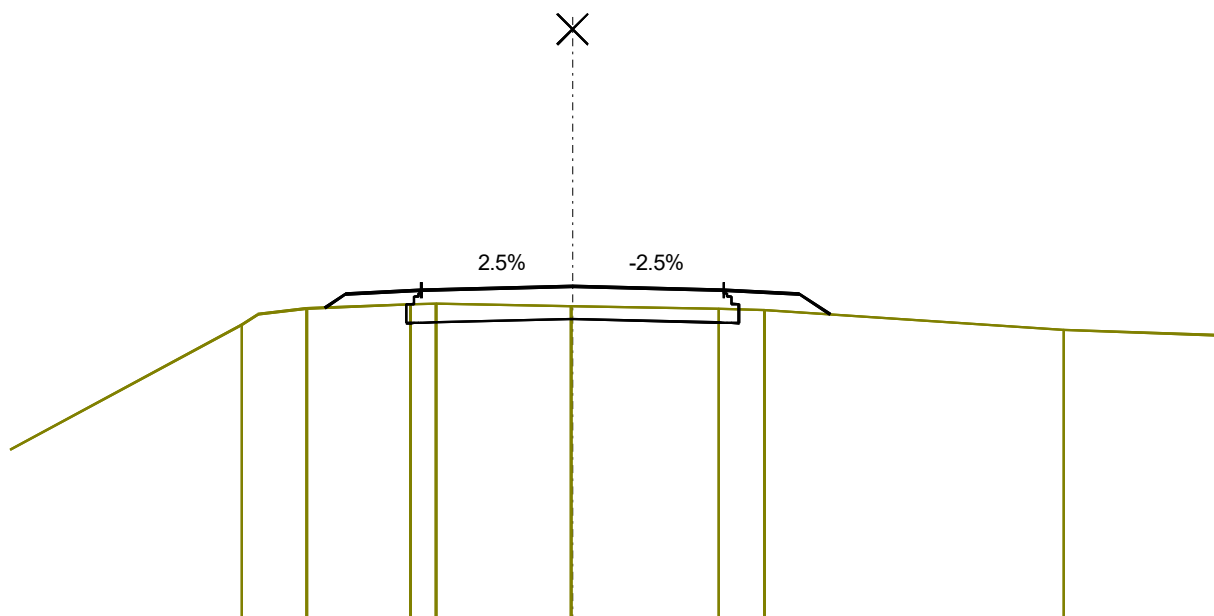

MAGASSÁG			84.88	85.06	85.11		85.16		85.11	85.06	84.79		
TERVEZETT													
TÁVOLSÁG			-3.27	-3.00	-2.00		0.00		2.00	3.00	3.40		
MAGASSÁG		84.65	84.87	84.93	84.94		84.90		84.87	84.85		84.59	
TEREP													
TÁVOLSÁG		-4.38	-3.52	-2.14	-1.80		-0.02		1.93	2.54		6.50