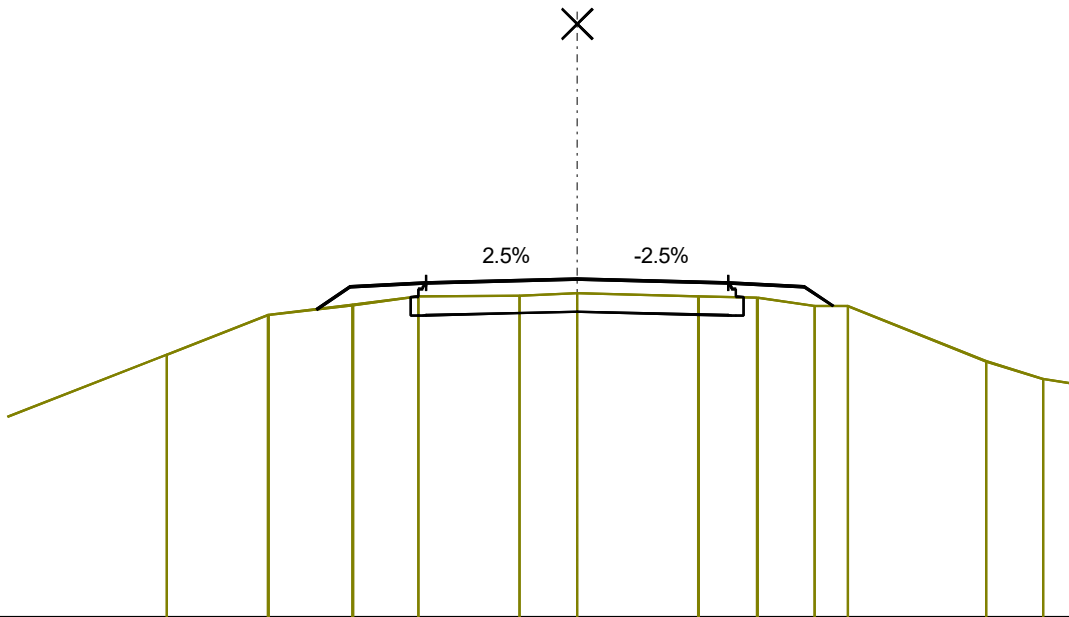

1+700 km

PSzint=85.30
TSzint=85.11

MH=1:100
MZ=1:100
AM=80.82

MAGASSÁG			84.90	85.20	85.25	85.30	85.25	85.20	84.94				
TERVEZETT													
TÁVOLSÁG			-3.45	-3.00	-2.00	0.00	2.00	3.00	3.38				
MAGASSÁG	84.30	84.83	84.96	85.07	85.08	85.11	85.07	85.05	84.94	84.94	84.21	83.97	83.92
TEREP													
TÁVOLSÁG	-5.43	-4.09	-2.97	-2.10	-0.76	0.00	1.60	2.38	3.14	3.58	5.41	6.16	6.54