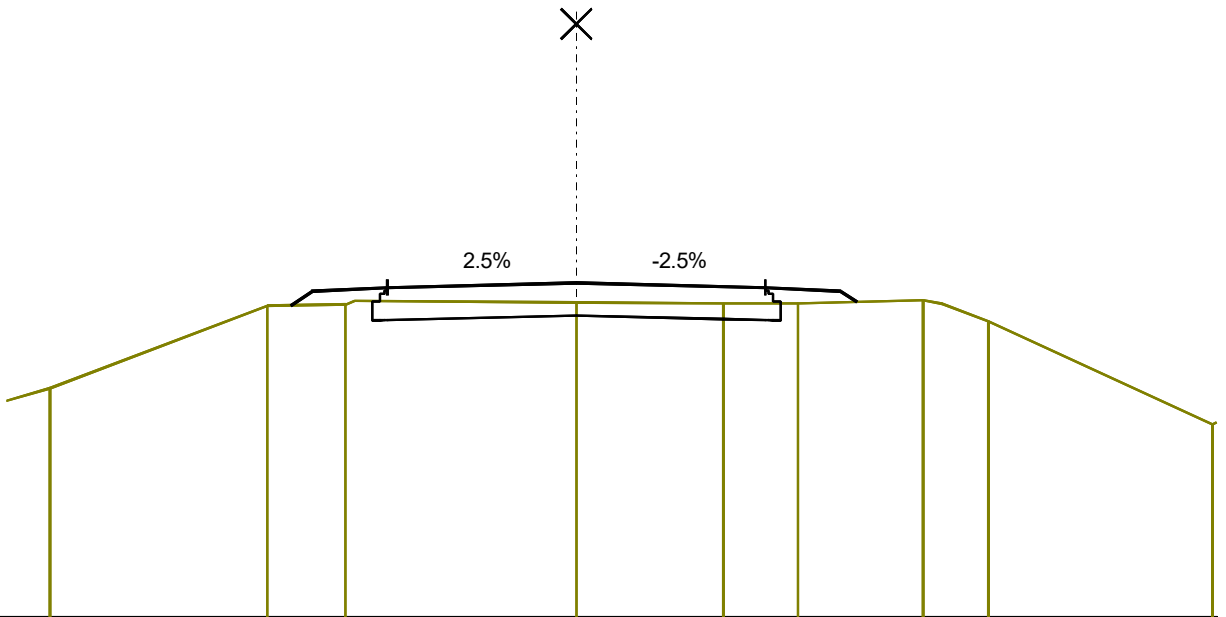

0+200 km

PSzint=85.29
TSzint=85.03

MH=1:100
MZ=1:100
AM=80.87

MAGASSÁG		85.00	85.18	85.23	85.29	85.23	85.18	85.04	
TERVEZETT									
TÁVOLSÁG		-3.78	-3.50	-2.50	0.00	2.50	3.50	3.71	
MAGASSÁG	83.90	84.99	85.01	85.03	85.02	85.02	85.06	84.78	83.42
TEREP									
TÁVOLSÁG	-6.96	-4.09	-3.06	0.00	1.94	2.93	4.59	5.45	8.41