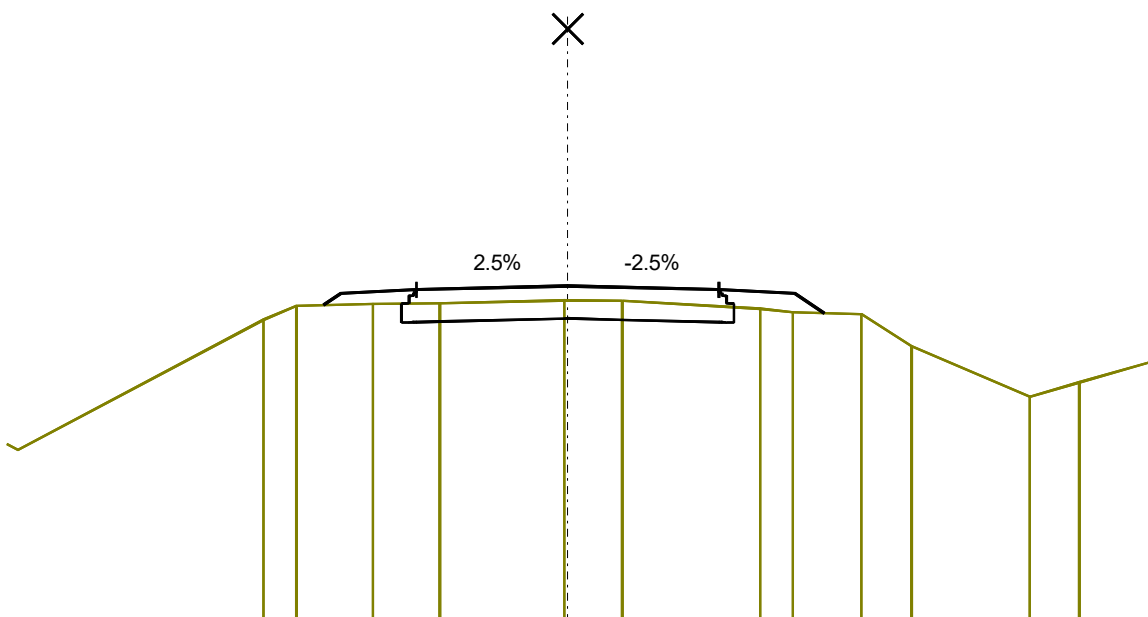

1+300 km

PSzint=85.19
TSzint=85.00

MH=1:100
MZ=1:100
AM=80.74

MAGASSÁG			84.94	85.09	85.14	85.19	85.14	85.09	84.83					
TERVEZETT														
TÁVOLSÁG			-3.23	-3.00	-2.00	0.00	2.00	3.00	3.39					
MAGASSÁG		84.74	84.93	84.95	84.96	85.00	84.99	84.89	84.84	84.82	84.39	83.72	83.91	84.20
TEREP														
TÁVOLSÁG		-4.03	-3.59	-2.58	-1.69	-0.05	0.72	2.55	2.98	3.89	4.55	6.11	6.76	7.76