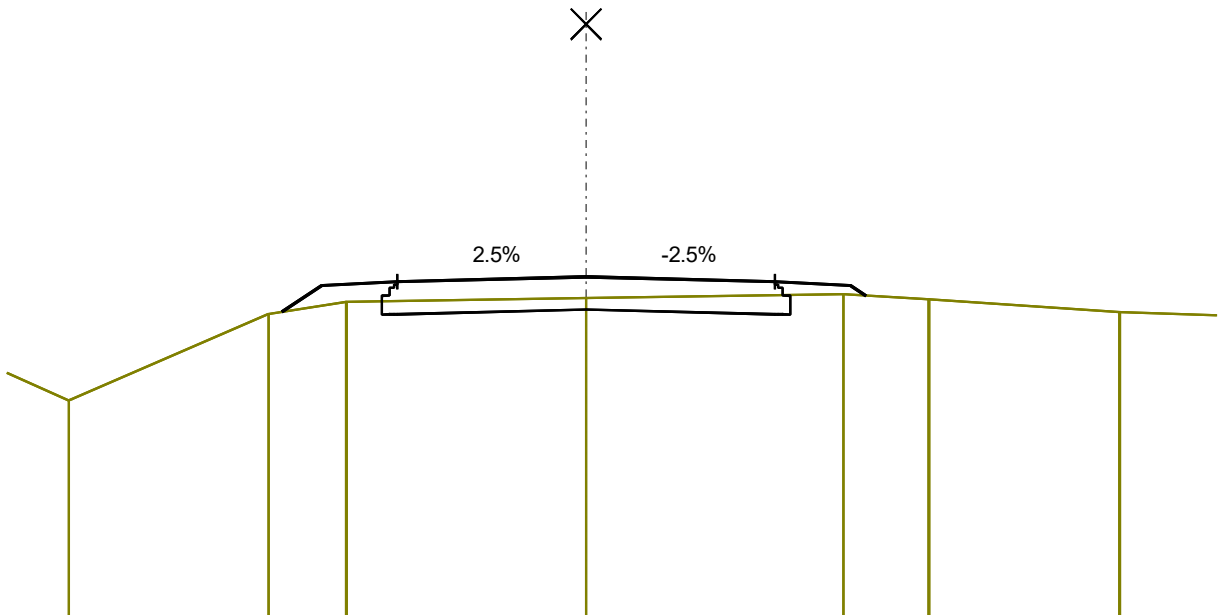

0+350 km

PSzint=85.21
TSzint=84.93

MH=1:100
MZ=1:100
AM=80.70

MAGASSÁG		84.75	85.10	85.15	85.21	85.15	85.10	84.96	
TERVEZETT									
TÁVOLSÁG		-4.02	-3.50	-2.50	0.00	2.50	3.50	3.70	
MAGASSÁG	83.57	84.72	84.88	84.93	84.93	84.98	84.91	84.75	
TEREP									
TÁVOLSÁG	-6.84	-4.20	-3.17	0.00	0.00	3.40	4.53	7.06