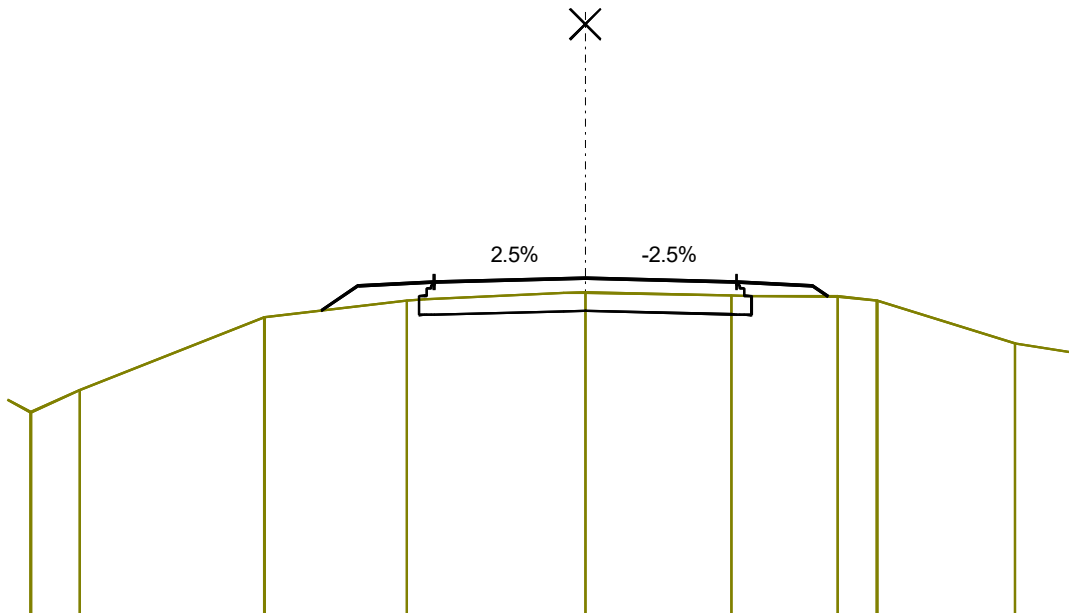

1+750 km

PSzint=85.36
TSzint=85.17

MH=1:100
MZ=1:100
AM=80.87

MAGASSÁG			84.93	85.26	85.31	85.36	85.31	85.26	85.12		
TERVEZETT											
TÁVOLSÁG			-3.49	-3.00	-2.00	0.00	2.00	3.00	3.21		
MAGASSÁG	83.58	83.88	84.84	85.06	85.17	85.13	85.12	85.06	84.49	84.35	
TEREP											
TÁVOLSÁG	-7.33	-6.69	-4.24	-2.36	0.00	1.93	3.34	3.86	5.68	6.60