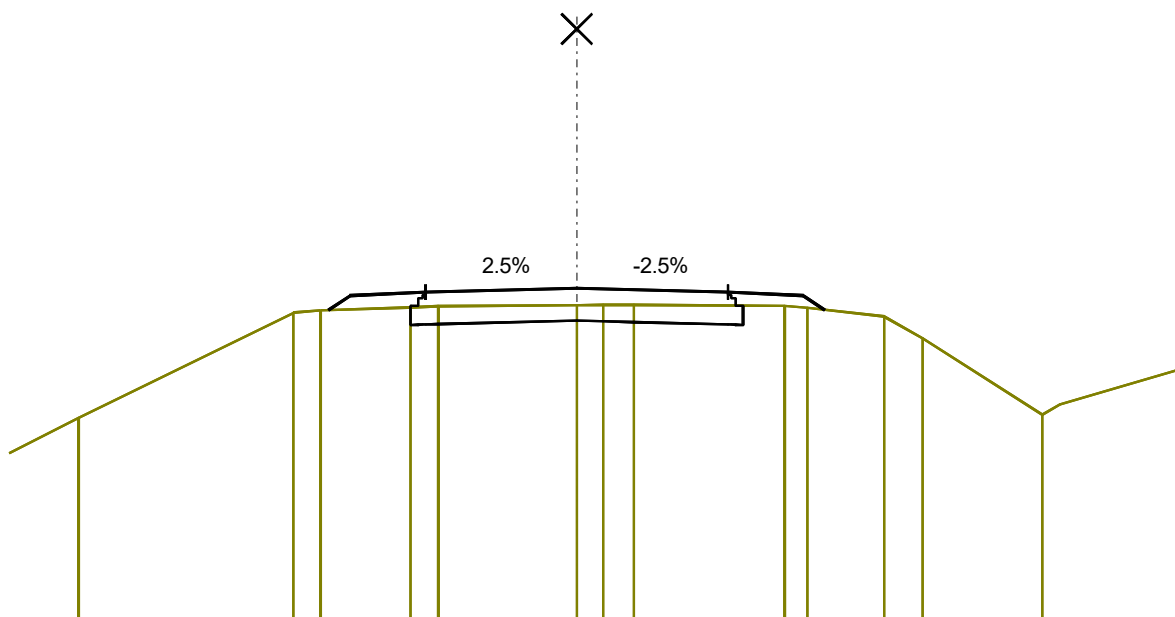

1+200 km

PSzint=85.25
TSzint=85.03

MH=1:100
MZ=1:100
AM=80.83

MAGASSÁG			84.96	85.15		85.20		85.25		85.20		85.15	84.97				
TERVEZETT																	
TÁVOLSÁG			-3.29	-3.00		-2.00		0.00		2.00		3.00	3.28				
MAGASSÁG	83.54		84.93	84.96		85.00	85.02	85.03	85.03	85.03		85.02	84.99	84.88	84.59	83.58	84.18
TEREP																	
TÁVOLSÁG	-6.59		-3.75	-3.39		-2.20	-1.83	0.00	0.35	0.76		2.75	3.05	4.06	4.58	6.16	7.98

1+250 km

PSzint=85.24
TSzint=85.02

MH=1:100
MZ=1:100
AM=80.81