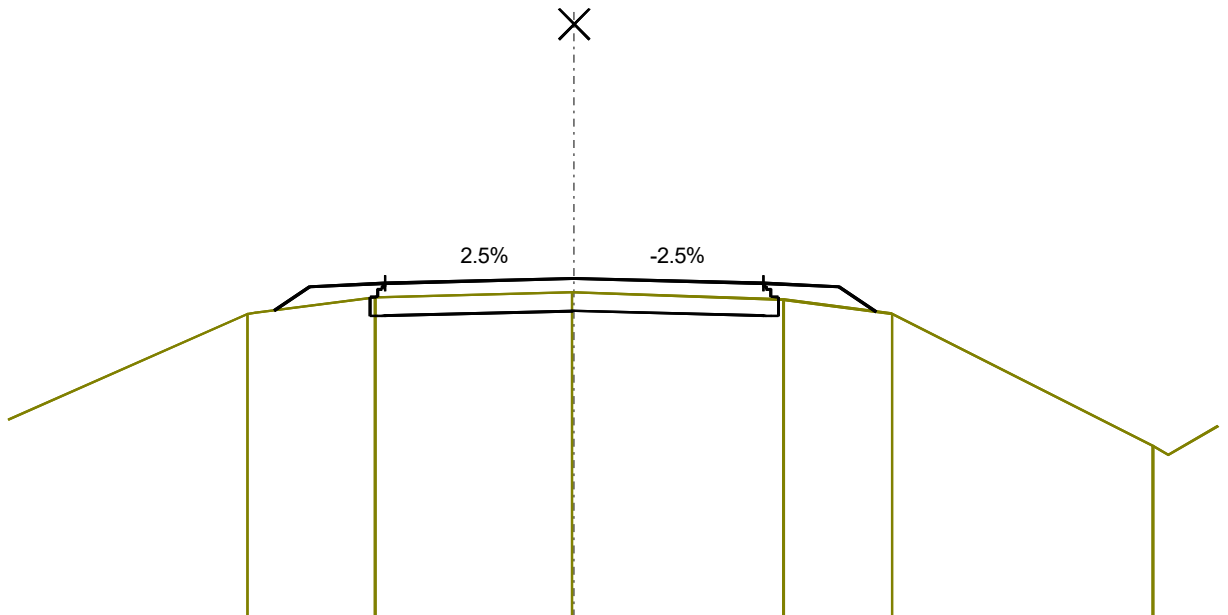

0+950 km

PSzint=85.05
TSzint=84.87

MH=1:100
MZ=1:100
AM=80.57

MAGASSÁG		84.63	84.94	84.99	85.05	84.99	84.94	84.61		
TERVEZETT										
TÁVOLSÁG		-3.96	-3.50	-2.50	0.00	2.50	3.50	3.99		
MAGASSÁG	84.58	84.80	84.87	84.87	84.77	84.58	82.84			
TEREP										
TÁVOLSÁG	-4.32	-2.63	-0.03	2.77	4.21	7.65