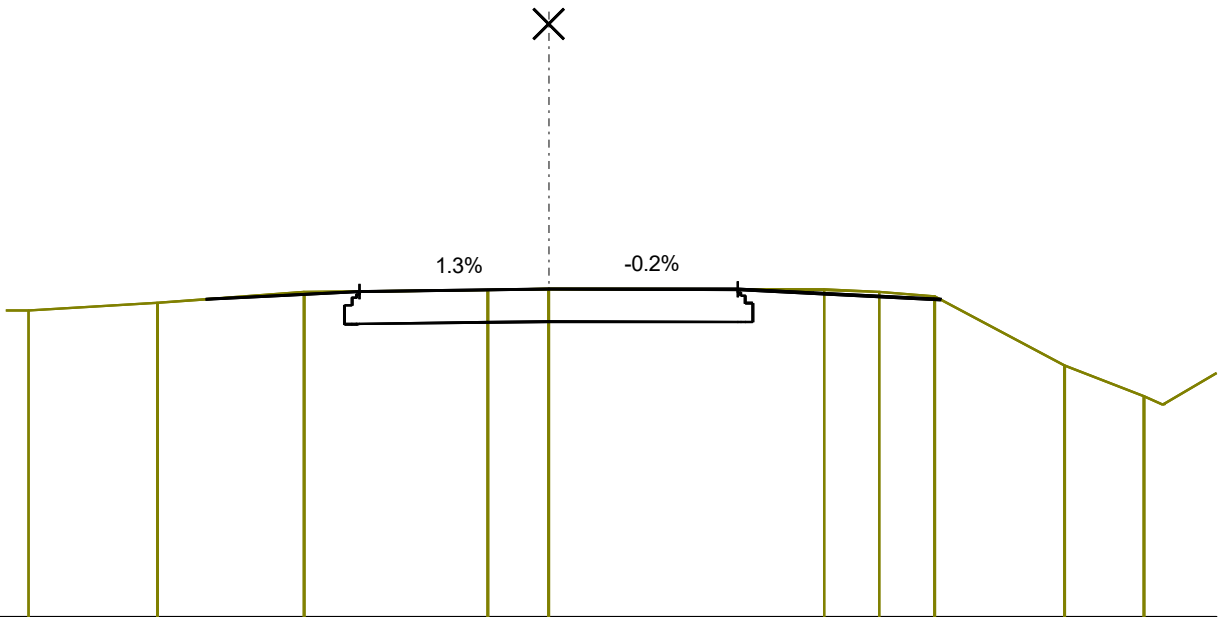

0+006.7 km

PSzint=85.25
TSzint=85.25

MH=1:100
MZ=1:100
AM=80.91

MAGASSÁG		85.12	85.17	85.22		85.25		85.25	85.20	85.11		
TERVEZETT												
TÁVOLSÁG		-4.53	-3.50	-2.50		0.00		2.50	3.50	5.19		
MAGASSÁG	84.97	85.07	85.21		85.24	85.25		85.24	85.21	85.16	84.24	83.83
TEREP												
TÁVOLSÁG	-6.88	-5.17	-3.24		-0.81	0.00		3.65	4.38	5.11	6.83	7.87

0+050 km

PSzint=85.72
TSzint=85.43

MH=1:100
MZ=1:100
AM=81.23