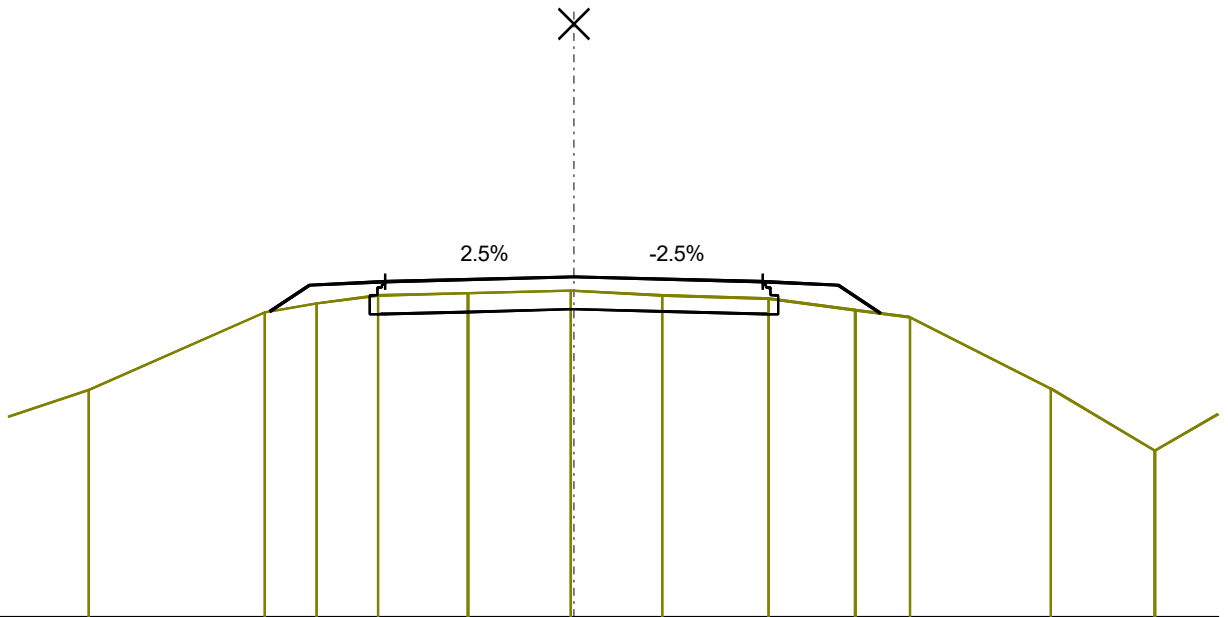

0+900 km

PSzint=85.07
TSzint=84.89

MH=1:100
MZ=1:100
AM=80.57

MAGASSÁG		84.61	84.96	85.01	85.07	85.01	84.96	84.59		
TERVEZETT										
TÁVOLSÁG		-4.02	-3.50	-2.50	0.00	2.50	3.50	4.06		
MAGASSÁG	83.58	84.60	84.72	84.83	84.86	84.83	84.78	84.63	84.54	83.60
TEREP										
TÁVOLSÁG	-6.42	-4.09	-3.41	-2.59	-1.40	-0.04	1.17	2.57	3.72	4.45
									6.31	7.69