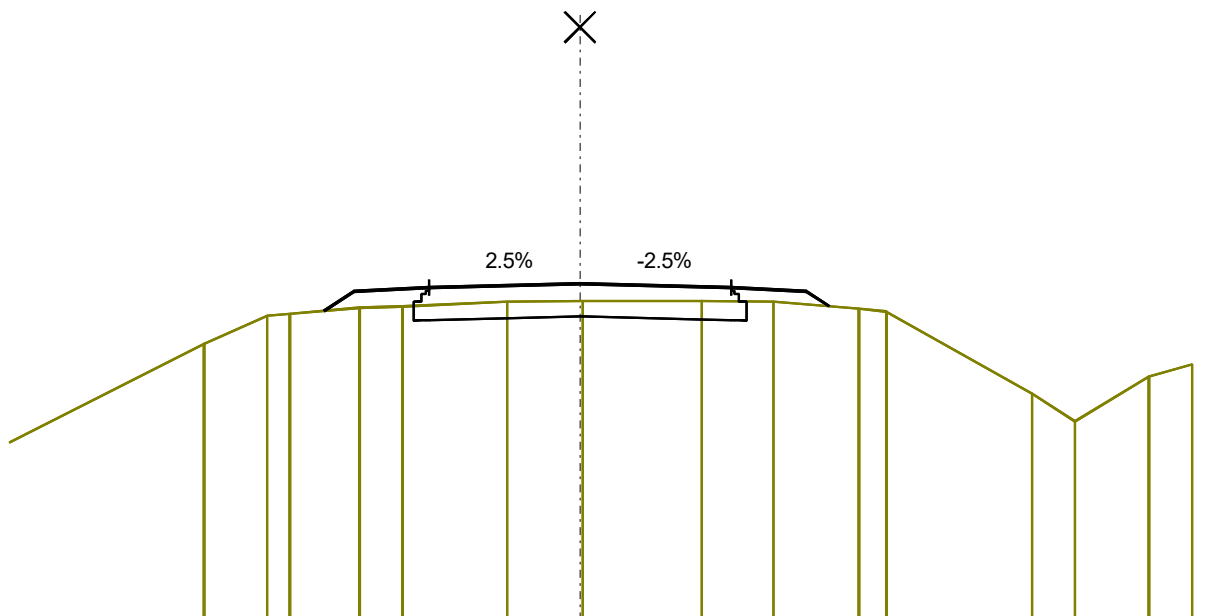

1+150 km

PSzint=85.24
TSzint=85.01

MH=1:100
MZ=1:100
AM=80.78

MAGASSÁG			84.88	85.14	85.19	85.24	85.19	85.14	84.94							
TERVEZETT																
TÁVOLSÁG			-3.39	-3.00	-2.00	0.00	2.00	3.00	3.29							
MAGASSÁG		84.44	84.82	84.84	84.92	84.94	85.00	85.01	85.01	85.00	84.91	84.87	83.78	83.42	84.01	84.17
TEREP																
TÁVOLSÁG		-4.97	-4.14	-3.84	-2.92	-2.35	-0.97	0.04	1.61	2.56	3.69	4.05	5.98	6.55	7.52	8.09