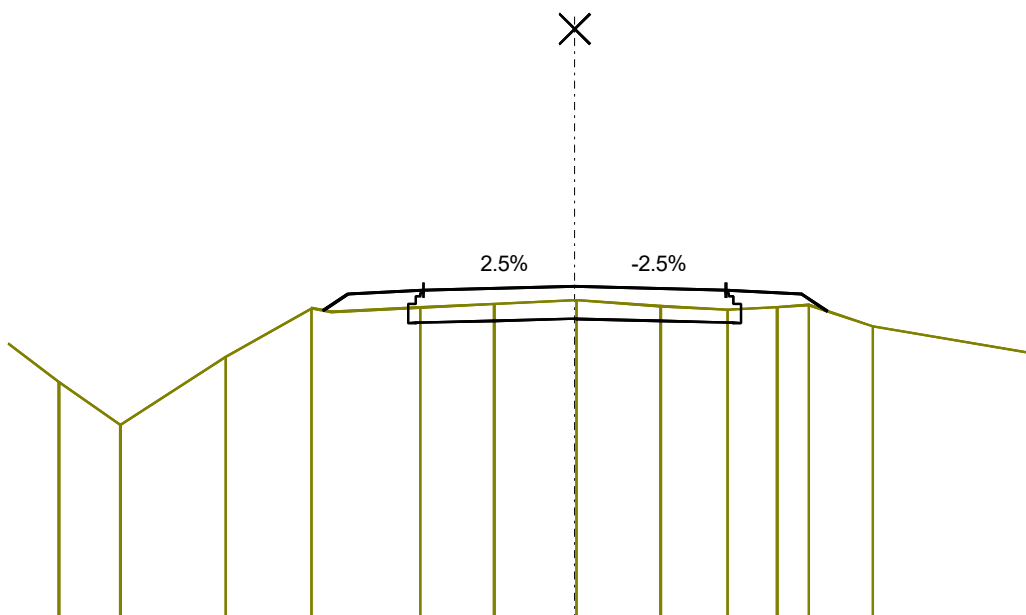

2+000 km

PSzint=85.27
TSzint=85.09

MH=1:100
MZ=1:100
AM=80.83

MAGASSÁG				84.95	85.17	85.22	85.27	85.22	85.17	84.94			
TERVEZETT													
TÁVOLSÁG				-3.33	-3.00	-2.00	0.00	2.00	3.00	3.34			
MAGASSÁG	84.01	83.44	84.34	84.98	84.99	85.04	85.09	85.01	84.96	85.00	85.03	84.74	84.38
TEREP													
TÁVOLSÁG	-6.82	-6.01	-4.62	-3.48	-2.04	-1.06	0.03	1.14	2.02	2.68	3.10	3.95	6.10