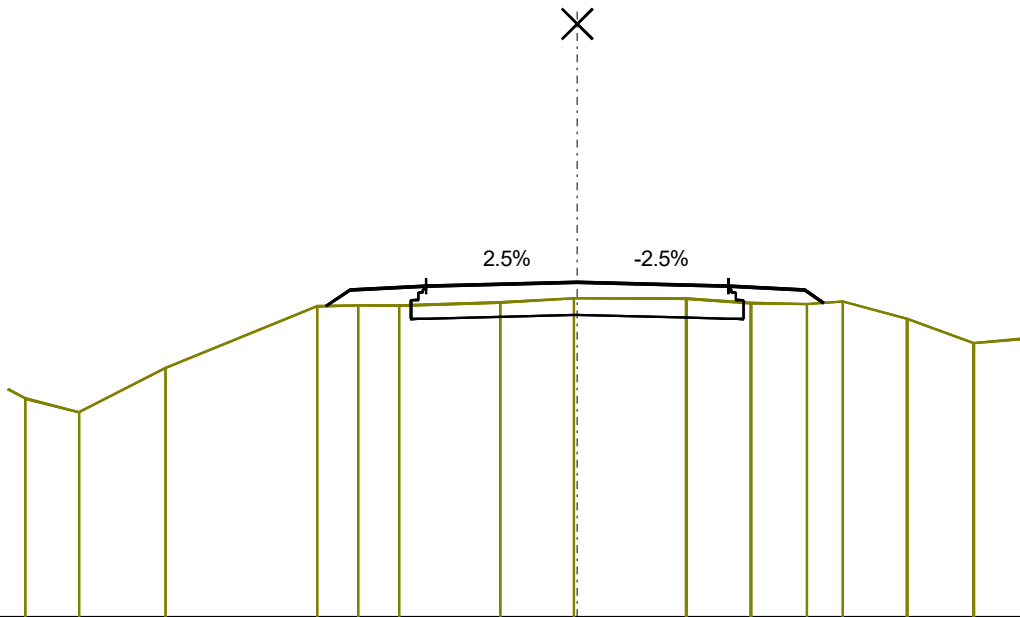

1+900 km

PSzint=85.30
TSzint=85.09

MH=1:100
MZ=1:100
AM=80.87

MAGASSÁG				84.99	85.20	85.25	85.30	85.25	85.20	85.03					
TERVEZETT															
TÁVOLSÁG				-3.32	-3.00	-2.00	0.00	2.00	3.00	3.26					
MAGASSÁG	83.77	83.59	84.17	84.99	85.00	84.99	85.04	85.09	85.09	85.03	85.01	85.05	84.82	84.50	84.56
TEREP															
TÁVOLSÁG	-7.30	-6.59	-5.45	-3.44	-2.90	-2.36	-1.02	-0.04	1.44	2.30	3.04	3.51	4.36	5.24	5.88