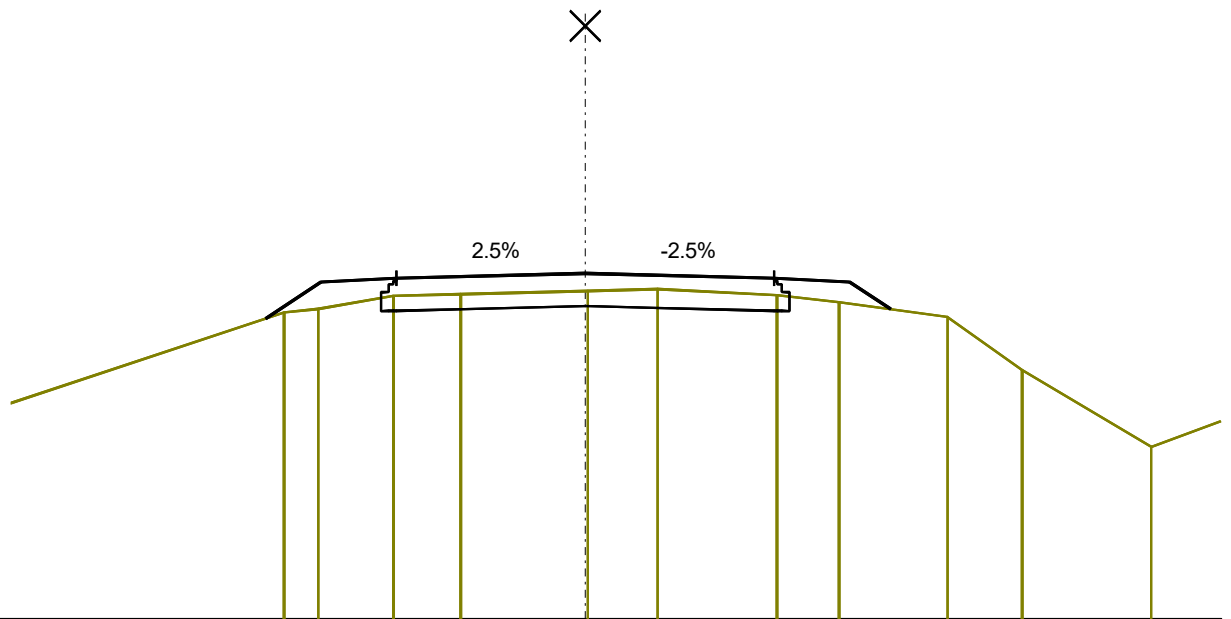

0+800 km

PSzint=85.19
TSzint=84.95

MH=1:100
MZ=1:100
AM=80.61

MAGASSÁG	84.59	85.07	85.12	85.19	85.12	85.07	84.72				
TERVEZETT											
TÁVOLSÁG	-4.23	-3.50	-2.50	0.00	2.50	3.50	4.04				
MAGASSÁG	84.67	84.72	84.89	84.95	84.98	84.90	84.81	84.62	83.91	82.89	
TEREP											
TÁVOLSÁG	-3.99	-3.53	-2.54	-1.65	0.04	0.96	2.54	3.36	4.79	5.78	7.49