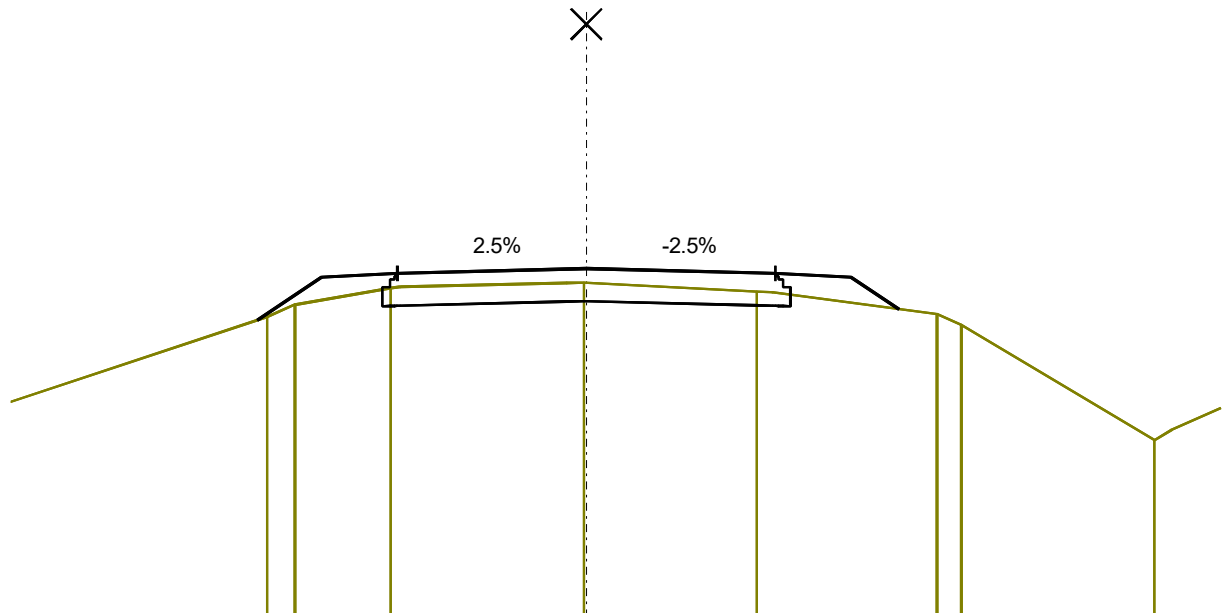

0+850 km

PSzint=85.10
TSzint=84.91

MH=1:100
MZ=1:100
AM=80.48

MAGASSÁG	84.42	84.99	85.04	85.10	85.04	84.99	84.57	
TERVEZETT								
TÁVOLSÁG	-4.35	-3.50	-2.50	0.00	2.50	3.50	4.13	
MAGASSÁG	84.46	84.62	84.84	84.91	84.79	84.50	84.36	82.83
TEREP								
TÁVOLSÁG	-4.22	-3.86	-2.59	-0.03	2.26	4.64	4.96	7.51