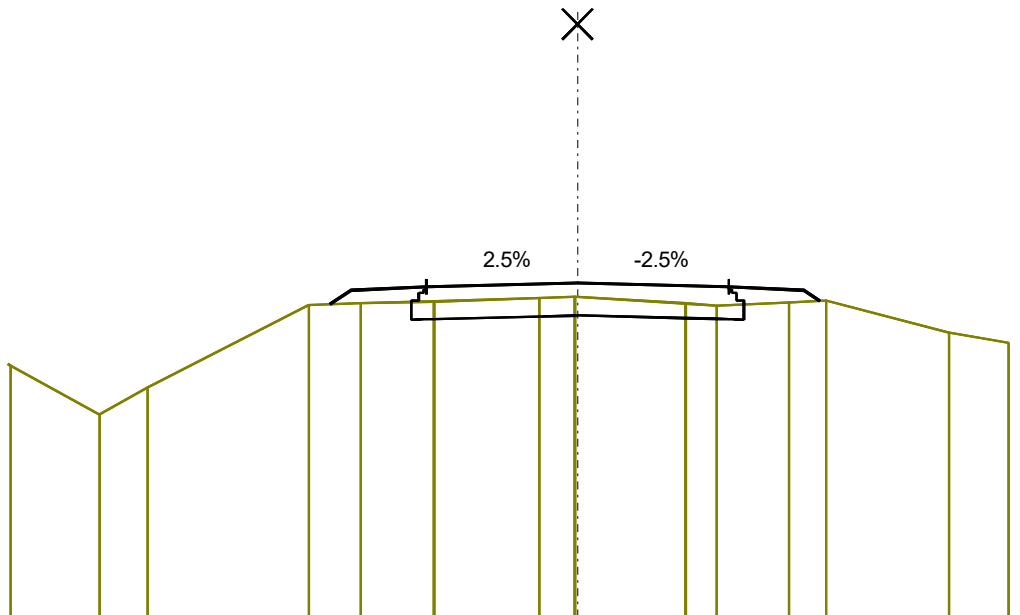

1+950 km

PSzint=85.26
TSzint=85.07

MH=1:100
MZ=1:100
AM=80.83

MAGASSÁG				84.97	85.16	85.21	85.26	85.21	85.16	85.02					
TERVEZETT															
TÁVOLSÁG				-3.27	-3.00	-2.00	0.00	2.00	3.00	3.26					
MAGASSÁG	84.16	83.51	83.87	84.96	84.99	85.01	85.06	85.07	84.98	84.95	85.00	85.02	84.60	84.46	
TEREP															
TÁVOLSÁG	-7.50	-6.32	-5.69	-3.55	-2.87	-1.90	-0.50	-0.03	1.43	1.84	2.80	3.29	4.91	5.70