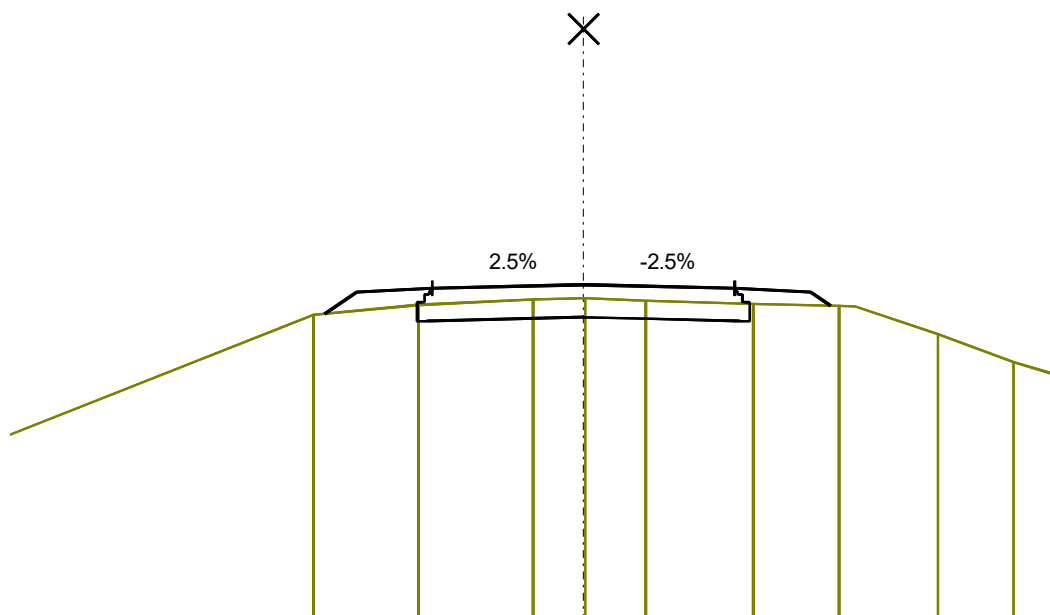

1+600 km

PSzint=85.35
TSzint=85.17

MH=1:100
MZ=1:100
AM=80.88

MAGASSÁG		84.96	85.25	85.30	85.35	85.30	85.25	85.07			
TERVEZETT											
TÁVOLSÁG		-3.43	-3.00	-2.00	0.00	2.00	3.00	3.27			
MAGASSÁG		84.95	85.08	85.15	85.17	85.14	85.09	85.07	84.69	84.32	84.15
TEREP											
TÁVOLSÁG		-3.57	-2.18	-0.67	0.03	0.82	2.25	3.38	4.69	5.69	6.28

1+650 km

PSzint=85.30
TSzint=85.12

MH=1:100
MZ=1:100
AM=80.83