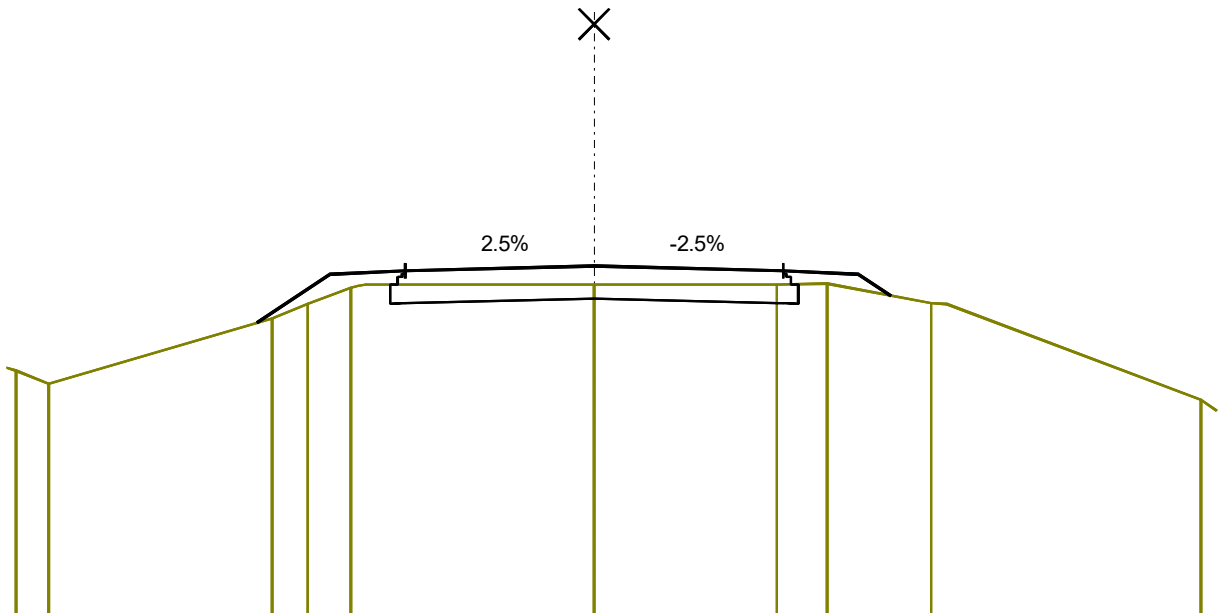

0+250 km

PSzint=85.24
TSzint=85.00

MH=1:100
MZ=1:100
AM=80.59

MAGASSÁG			84.49	85.13	85.18	85.24	85.18	85.13	84.85		
TERVEZETT											
TÁVOLSÁG			-4.46	-3.50	-2.50	0.00	2.50	3.50	3.92		
MAGASSÁG	83.86		84.55	84.74	84.95	85.00	85.00	85.01	84.75		83.47
TEREP											
TÁVOLSÁG	-7.65		-4.26	-3.79	-3.22	0.00	2.42	3.08	4.46		8.03