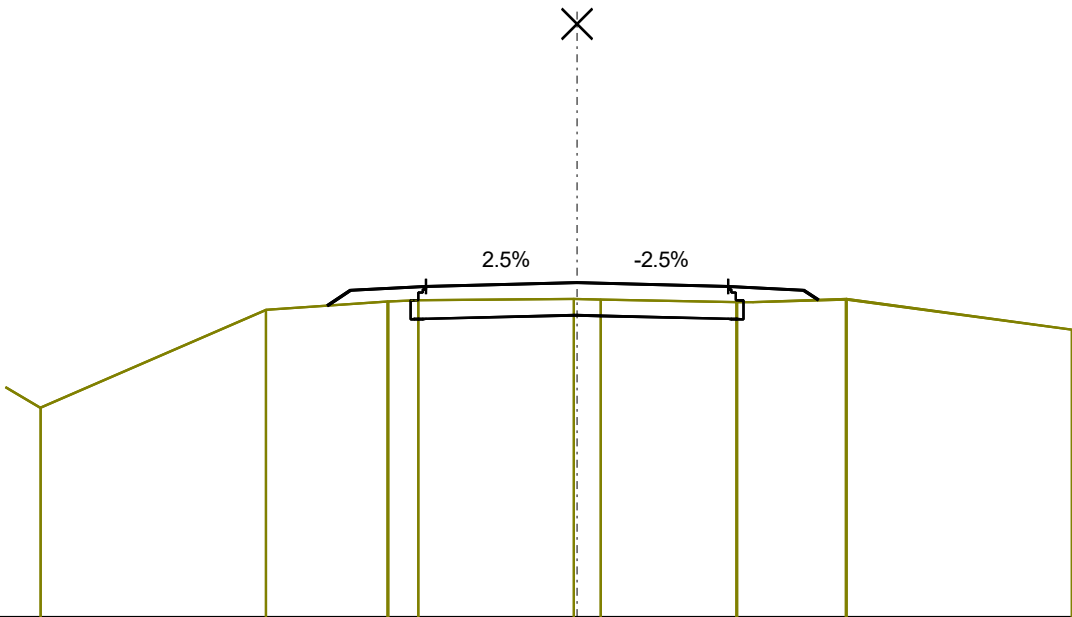

1+800 km

PSzint=85.42
TSzint=85.20

MH=1:100
MZ=1:100
AM=80.99

MAGASSÁG															
TERVEZETT			85.12	85.32	85.37	85.42	85.37	85.32	85.19						
TÁVOLSÁG			-3.31	-3.00	-2.00	0.00	2.00	3.00	3.19						
MAGASSÁG	83.77		85.06		85.17	85.19		85.21	85.20		85.16		85.20		84.80
TEREP															
TÁVOLSÁG	-7.10		-4.11		-2.50	-2.10		-0.04	0.31		2.11		3.56		6.54