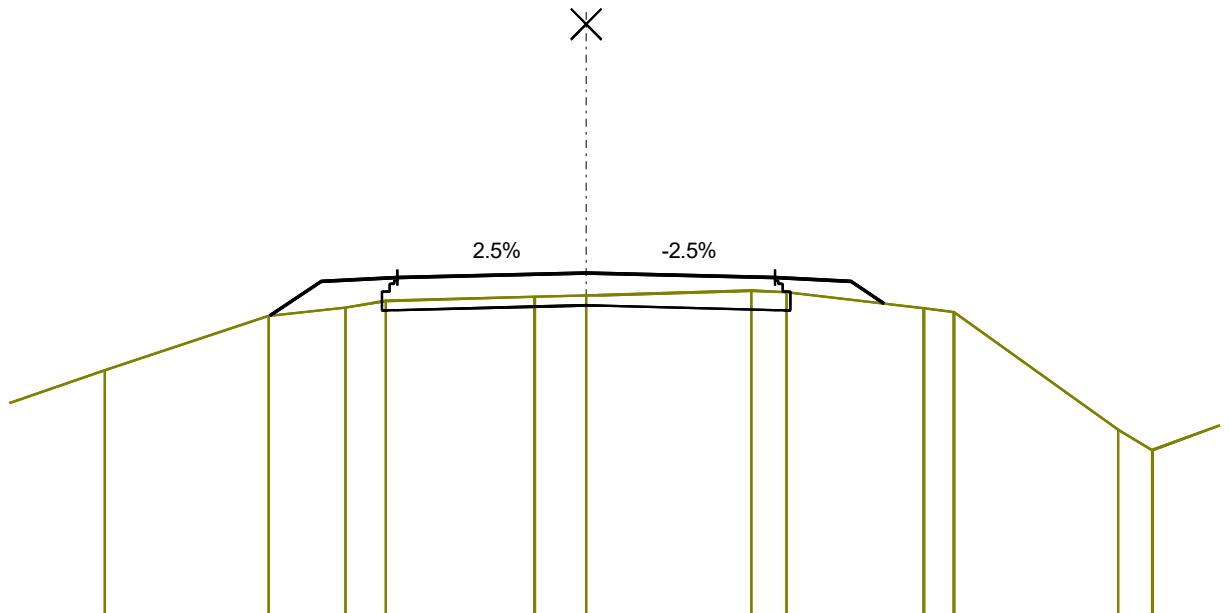

0+750 km

PSzint=85.29
TSzint=84.99

MH=1:100
MZ=1:100
AM=80.73

MAGASSÁG			84.72	85.18	85.23		85.29		85.23	85.18	84.89		
TERVEZETT													
TÁVOLSÁG			-4.19	-3.50	-2.50		0.00		2.50	3.50	3.94		
MAGASSÁG	84.00	84.72	84.83	84.92		84.98	84.99	85.06	85.04	84.83	84.77	83.22	82.95
TEREP													
TÁVOLSÁG	-6.37	-4.20	-3.19	-2.65		-0.68	0.00	2.19	2.65	4.47	4.86	7.04	7.49