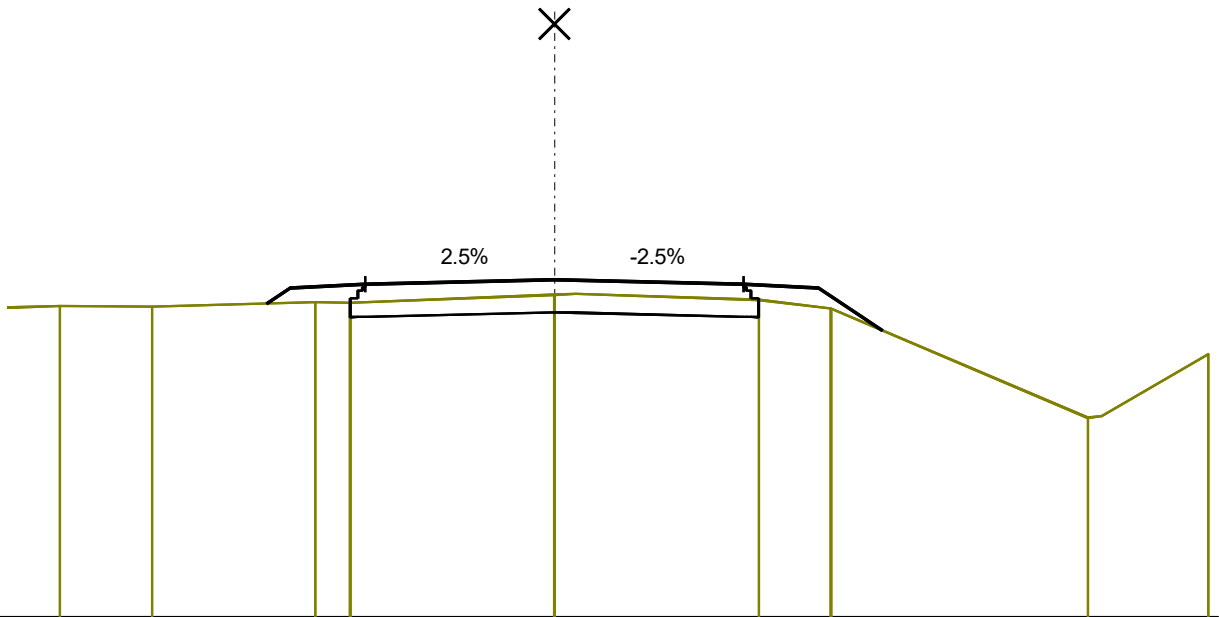

0+600 km

PSzint=85.18
TSzint=84.98

MH=1:100
MZ=1:100
AM=80.71

MAGASSÁG			84.86	85.06	85.11	85.18	85.11	85.06	84.50	
TERVEZETT										
TÁVOLSÁG			-3.81	-3.50	-2.50	0.00	2.50	3.50	4.34	
MAGASSÁG	84.83	84.82		84.88	84.87	84.98	84.91	84.79	83.35	84.20
TEREP										
TÁVOLSÁG	-6.54	-5.32		-3.16	-2.70	0.00	2.71	3.66	7.06	8.65