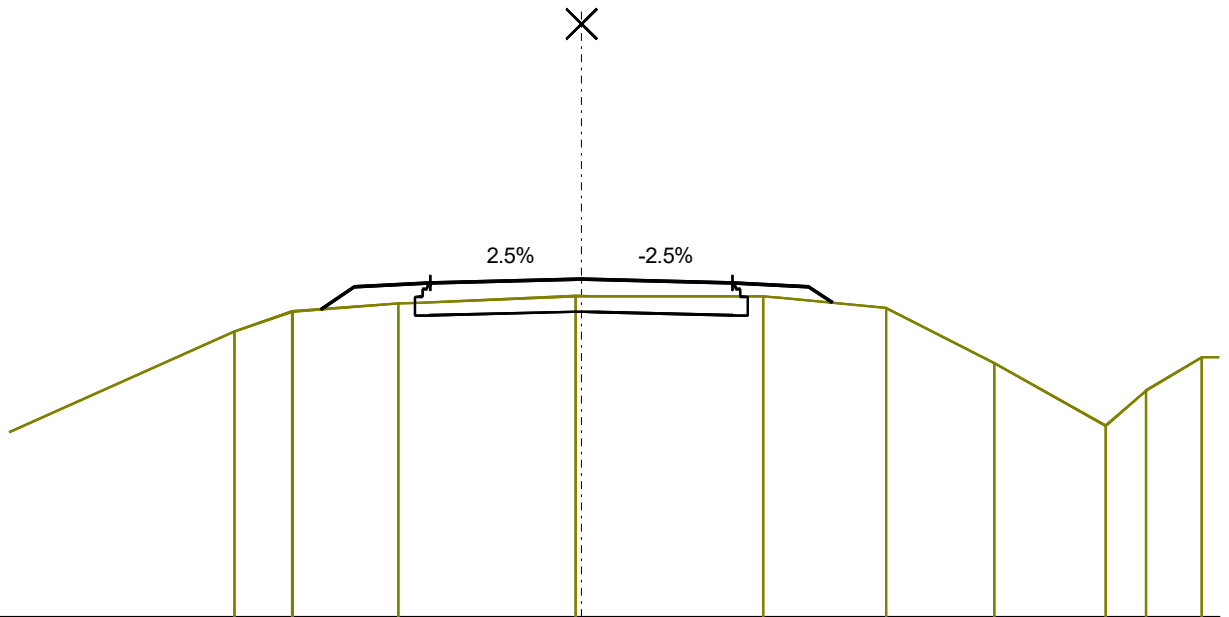

1+100 km

PSzint=85.20
TSzint=84.97

MH=1:100
MZ=1:100
AM=80.72

MAGASSÁG			84.80	85.10	85.15	85.20	85.15	85.10	84.89			
TERVEZETT												
TÁVOLSÁG			-3.45	-3.00	-2.00	0.00	2.00	3.00	3.32			
MAGASSÁG		84.50	84.77	84.88		84.97	84.97	84.82	84.09	83.26	83.72	84.17
TEREP												
TÁVOLSÁG		-4.59	-3.82	-2.42		-0.08	2.40	4.03	5.46	6.93	7.47	8.21