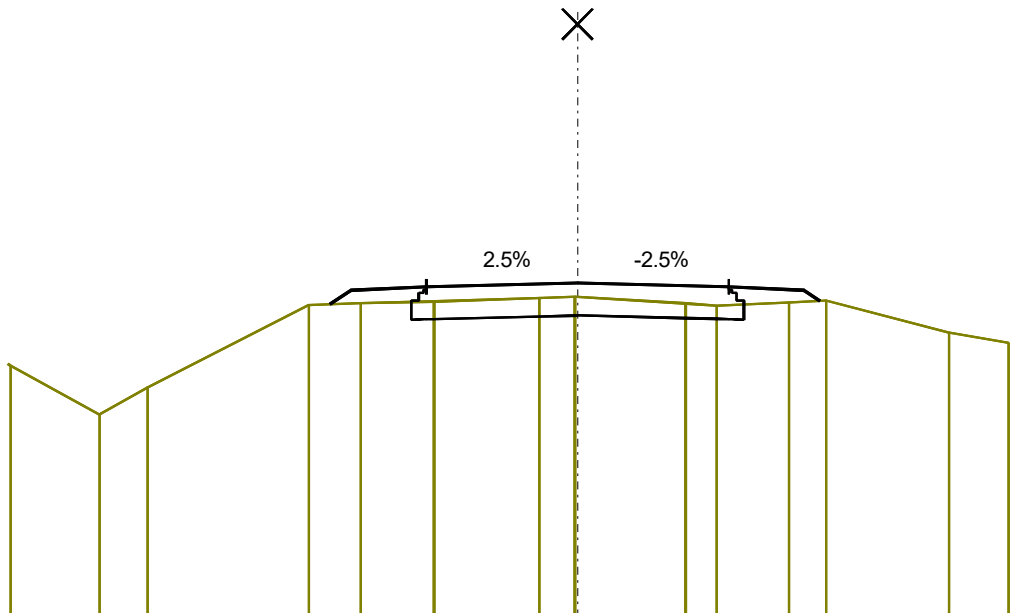

1+950 km

PSzint=85.26
TSzint=85.07

MH=1:100
MZ=1:100
AM=80.83

MAGASSÁG TERVEZETT	84.97														
	85.16														
TÁVOLSÁG	-3.27														
	-3.00														
	-2.00														
	0.00														
	2.00														
	3.00														
	3.26														
MAGASSÁG TEREP	84.16	83.51	83.87	84.96	84.99	85.01	85.06	85.07	84.98	84.95	85.00	85.02	84.60	84.46	
TÁVOLSÁG	-7.50	-6.32	-5.69	-3.55	-2.87	-1.90	-0.50	-0.03	1.43	1.84	2.80	3.29	4.91	5.70