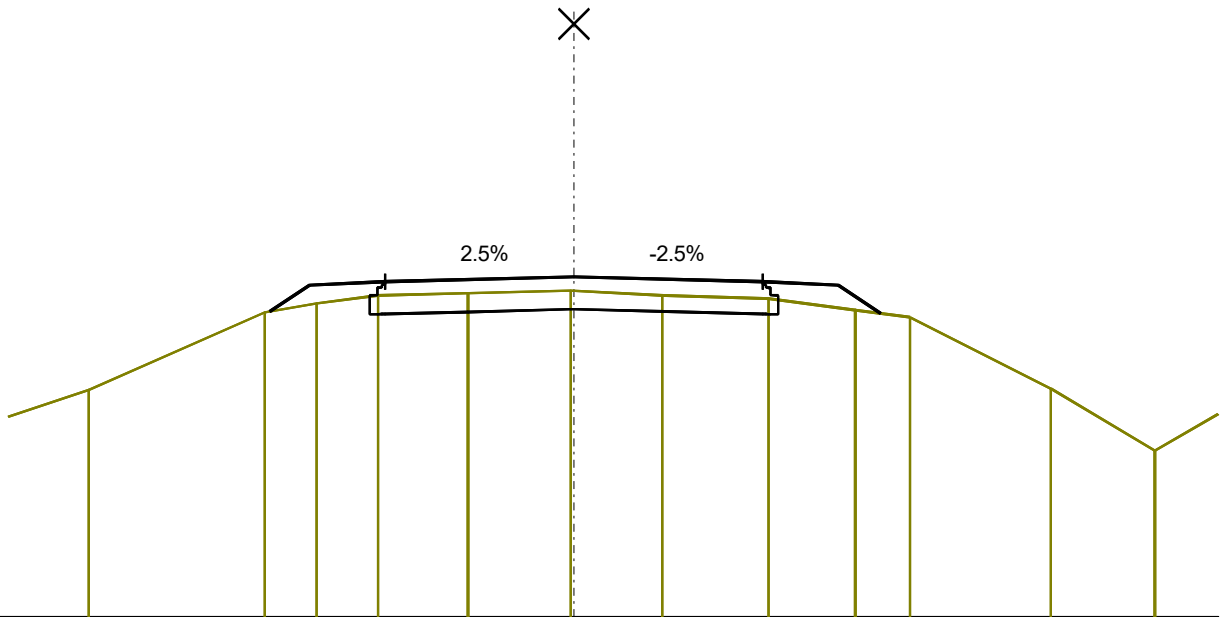

0+900 km

PSzint=85.07
TSzint=84.89

MH=1:100
MZ=1:100
AM=80.57

MAGASSÁG		84.61	84.96	85.01	85.07	85.01	84.96	84.59				
TERVEZETT												
TÁVOLSÁG		-4.02	-3.50	-2.50	0.00	2.50	3.50	4.06				
MAGASSÁG	83.58	84.60	84.72	84.83	84.86	84.83	84.78	84.63	84.54	83.60	82.78	
TEREP												
TÁVOLSÁG	-6.42	-4.09	-3.41	-2.59	-1.40	-0.04	1.17	2.57	3.72	4.45	6.31	7.69