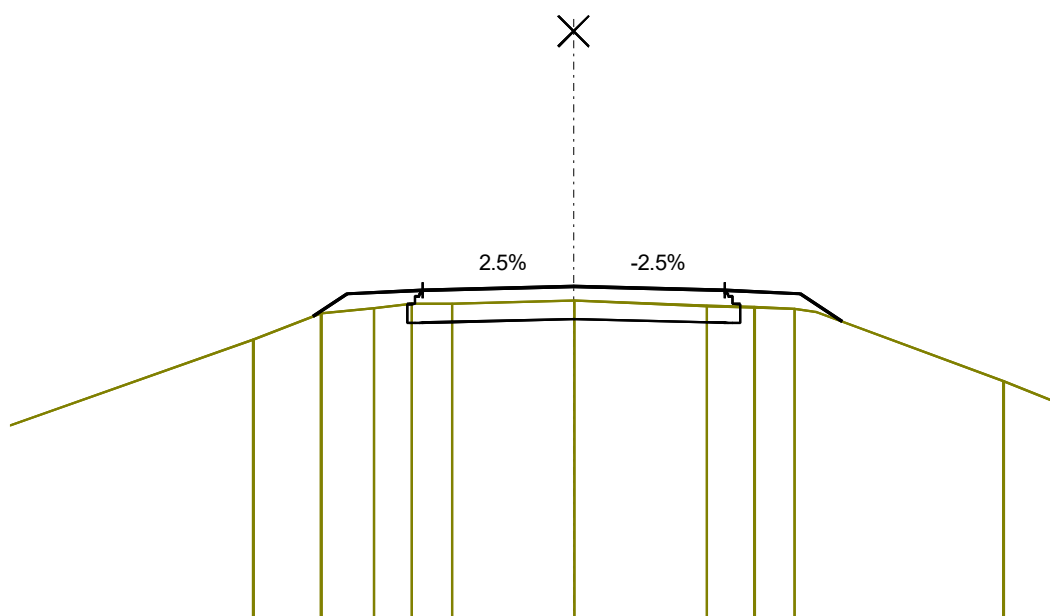

MAGASSÁG		84.91	85.20	85.25	85.30	85.25	85.20	84.84				
TERVEZETT												
TÁVOLSÁG		-3.45	-3.00	-2.00	0.00	2.00	3.00	3.55				
MAGASSÁG		84.60	84.95	85.02	85.07	85.08	85.12	85.04	85.03	85.01	84.05	83.78
TEREP												
TÁVOLSÁG		-4.24	-3.34	-2.64	-2.14	-1.61	0.01	1.76	2.39	2.92	5.69	6.36