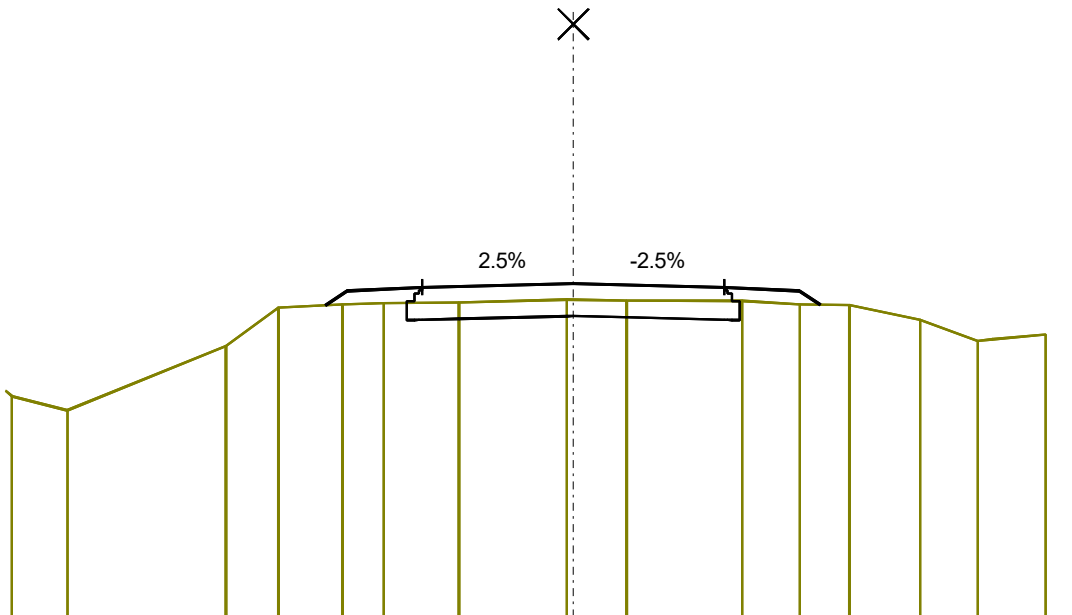

1+850 km

PSzint=85.35
TSzint=85.14

MH=1:100
MZ=1:100
AM=80.93

MAGASSÁG																	
TERVEZETT					85.06	85.25	85.30	85.35	85.30	85.25	85.07						
TÁVOLSÁG					-3.28	-3.00	-2.00	0.00	2.00	3.00	3.27						
MAGASSÁG	83.86	83.67		84.52	85.03	85.07	85.09	85.10	85.14	85.12	85.12	85.07	85.06	84.87	84.59	84.67	
TEREP																	
TÁVOLSÁG	-7.43	-6.69		-4.60	-3.90	-3.05	-2.51	-1.51	-0.09	0.71	2.24	3.00	3.65	4.59	5.35	6.25