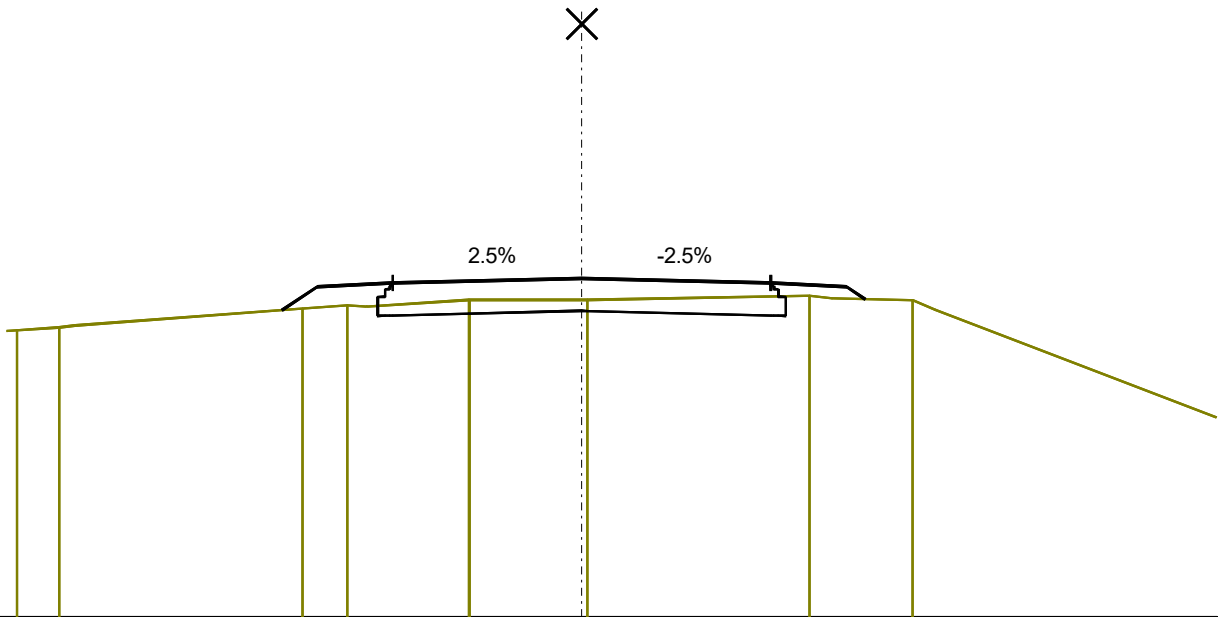

0+100 km

PSzint=85.90
TSzint=85.61

MH=1:100
MZ=1:100
AM=81.41

MAGASSÁG			85.48	85.79	85.84	85.90	85.84	85.79	85.62
TERVEZETT									
TÁVOLSÁG			-3.96	-3.50	-2.50	0.00	2.50	3.50	3.75
MAGASSÁG	85.21		85.50	85.54	85.61	85.61	85.67	85.61	
TEREP									
TÁVOLSÁG	-7.47	-6.91	-3.70	-3.10	-1.49	0.07	3.01	4.38