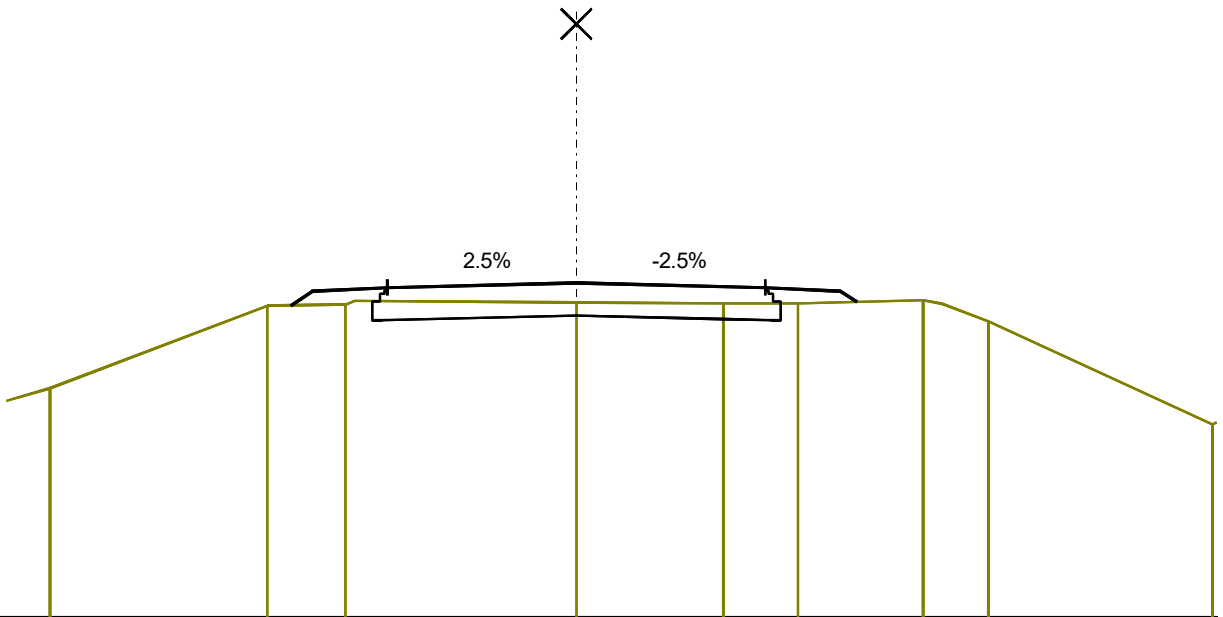

0+200 km

PSzint=85.29
TSzint=85.03

MH=1:100
MZ=1:100
AM=80.87

MAGASSÁG			85.00	85.18	85.23	85.29	85.23	85.18	85.04		
TERVEZETT											
TÁVOLSÁG			-3.78	-3.50	-2.50	0.00	2.50	3.50	3.71		
MAGASSÁG	83.90		84.99	85.01		85.03	85.02	85.02	85.06	84.78	83.42
TEREP											
TÁVOLSÁG	-6.96		-4.09	-3.06		0.00	1.94	2.93	4.59	5.45	8.41