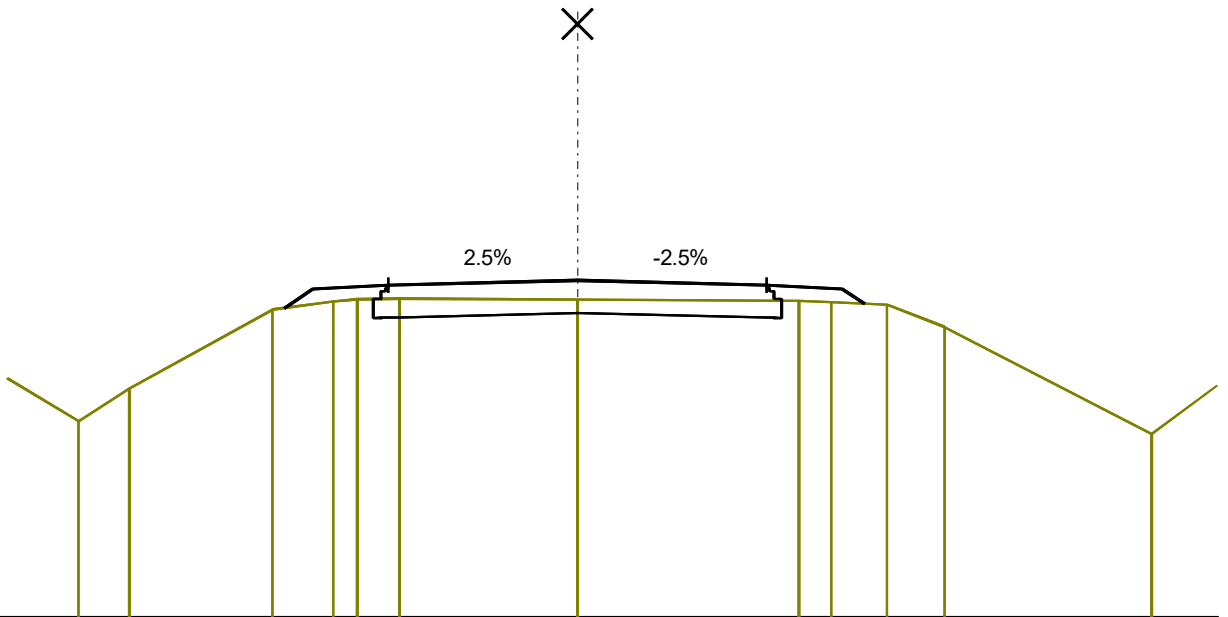

0+500 km

PSzint=85.21
TSzint=84.96

MH=1:100
MZ=1:100
AM=80.75

MAGASSÁG	84.85														
TERVEZETT	85.10														
TÁVOLSÁG	-3.88			-3.50		-2.50		0.00		2.50		3.50		3.80	
MAGASSÁG	83.35	83.78	84.82	84.93	84.96	84.97	84.96	84.96	84.96	84.94	84.92	84.89	84.60	83.18	
TEREP	83.35	83.78	84.82	84.93	84.96	84.97	84.96	84.96	84.96	84.94	84.92	84.89	84.60	83.18	
TÁVOLSÁG	-6.60	-5.93	-4.04	-3.23	-2.91	-2.35	0.00	0.00	0.00	2.93	3.36	4.09	4.85	7.60	

0+550 km

PSzint=85.18
TSzint=84.91

MH=1:100
MZ=1:100
AM=80.75