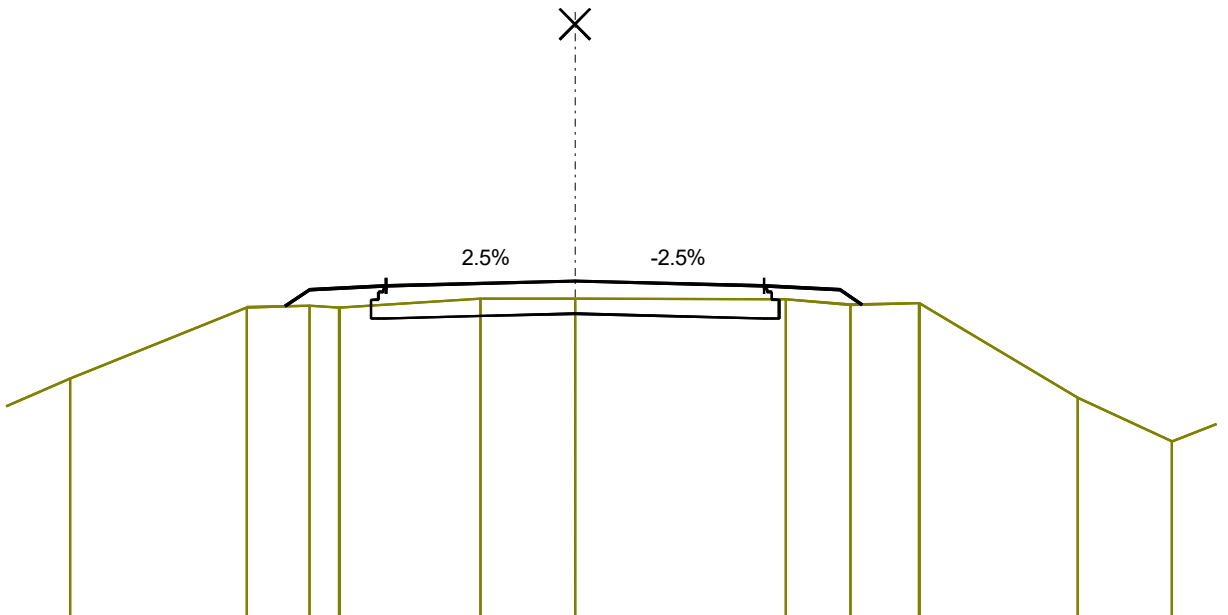

0+150 km

PSzint=85.69
TSzint=85.45

MH=1:100
MZ=1:100
AM=81.23

MAGASSÁG			85.35	85.57	85.62	85.69	85.62	85.57	85.38		
TERVEZETT											
TÁVOLSÁG			-3.83	-3.50	-2.50	0.00	2.50	3.50	3.80		
MAGASSÁG	84.40	85.34	85.36	85.33	85.45	85.45	85.44	85.37	85.40	84.14	83.57
TEREP											
TÁVOLSÁG	-6.68	-4.34	-3.51	-3.12	-1.25	0.00	2.79	3.65	4.55	6.65	7.90