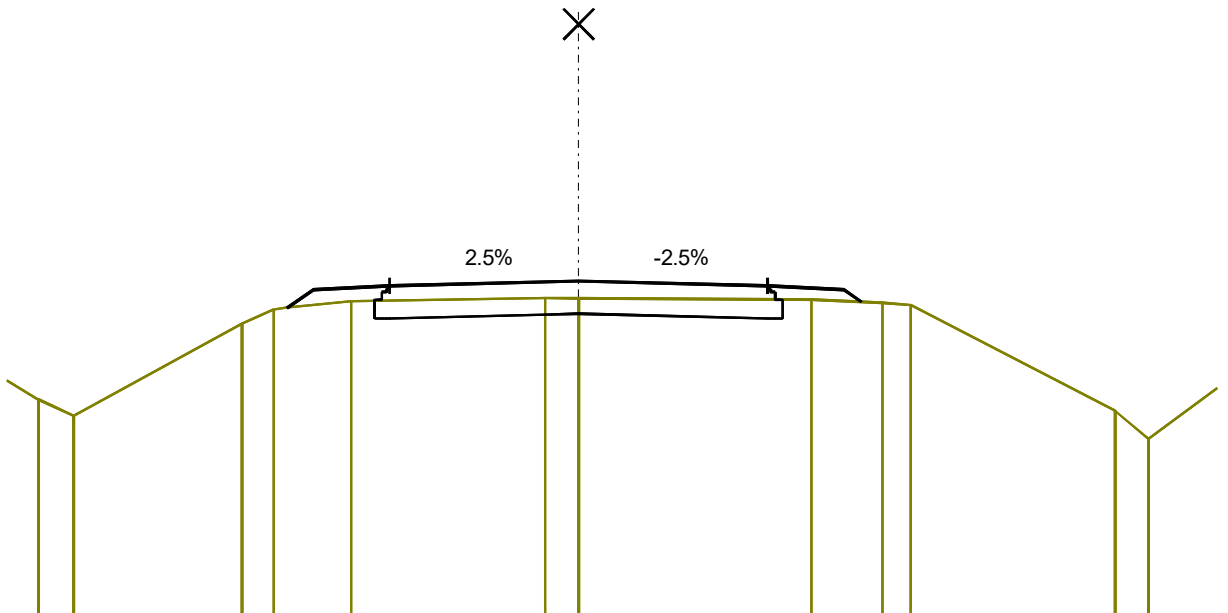

0+450 km

PSzint=85.20
TSzint=84.97

MH=1:100
MZ=1:100
AM=80.75

MAGASSÁG	84.85												85.09		85.14		85.20		85.14		85.09		84.93	
TERVEZETT																								
TÁVOLSÁG	-3.86												-3.50		-2.50		0.00		2.50		3.50		3.74	
MAGASSÁG	83.63	83.42	84.64	84.82	84.93		84.97	84.97		84.95	84.91	84.88	83.48	83.11										
TEREP																								
TÁVOLSÁG	-7.15	-6.68	-4.45	-4.03	-3.01		-0.44	0.00		3.08	4.02	4.39	7.10	7.54