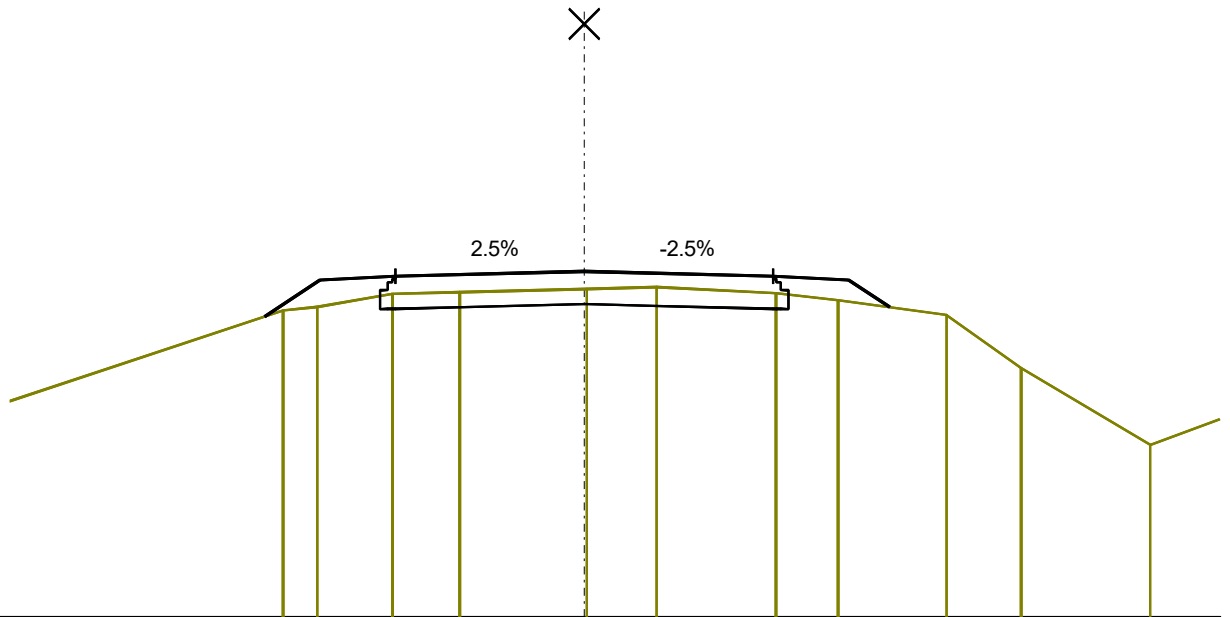

0+800 km

PSzint=85.19
TSzint=84.95

MH=1:100
MZ=1:100
AM=80.61

MAGASSÁG	84.59	85.07	85.12	85.19	85.12	85.07	84.72				
TERVEZETT											
TÁVOLSÁG	-4.23	-3.50	-2.50	0.00	2.50	3.50	4.04				
MAGASSÁG	84.67	84.72	84.89	84.95	84.98	84.90	84.81	84.62	83.91	82.89	
TEREP											
TÁVOLSÁG	-3.99	-3.53	-2.54	-1.65	0.04	0.96	2.54	3.36	4.79	5.78	7.49