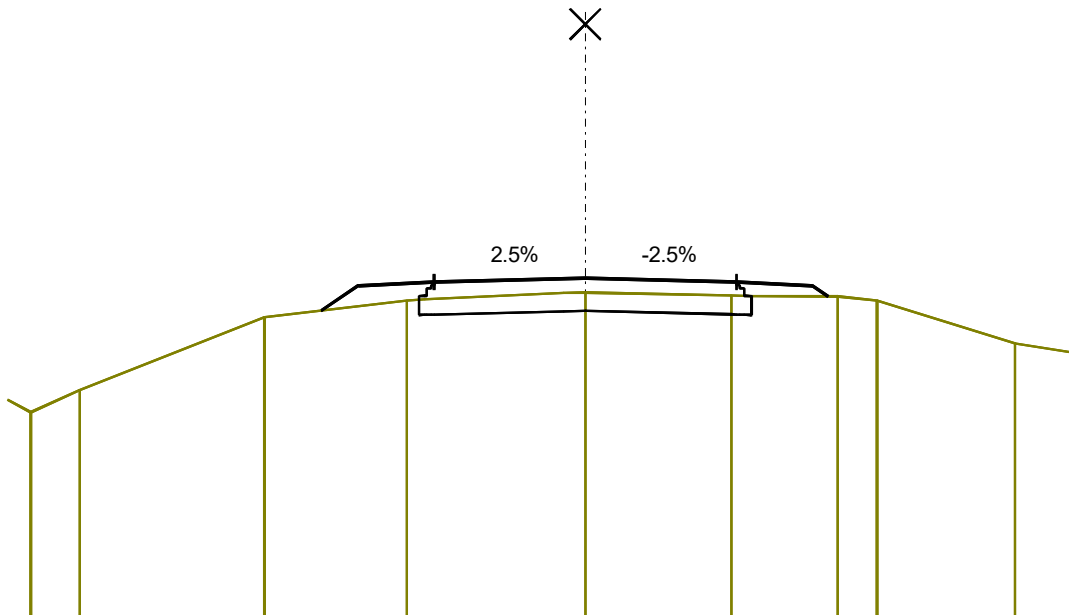

1+750 km

PSzint=85.36
TSzint=85.17

MH=1:100
MZ=1:100
AM=80.87

MAGASSÁG			84.93	85.26	85.31	85.36	85.31	85.26	85.12		
TERVEZETT											
TÁVOLSÁG			-3.49	-3.00	-2.00	0.00	2.00	3.00	3.21		
MAGASSÁG	83.58	83.88	84.84	85.06	85.17	85.13	85.12	85.06	84.49	84.35	
TEREP											
TÁVOLSÁG	-7.33	-6.69	-4.24	-2.36	0.00	1.93	3.34	3.86	5.68	6.60