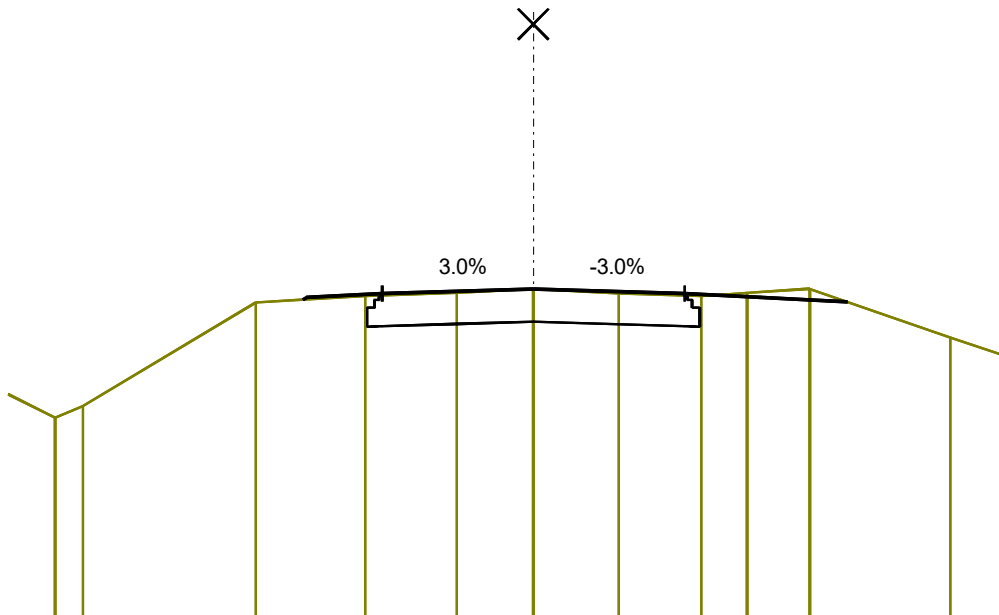

2+050 km

PSzint=85.06
TSzint=85.06

MH=1:100
MZ=1:100
AM=80.71

MAGASSÁG				84.92	84.95	85.00	85.06	85.00	84.95	84.89		
TERVEZETT												
TÁVOLSÁG				-3.04	-3.00	-2.00	0.00	2.00	3.00	4.15		
MAGASSÁG	83.36	83.51	84.89	84.97	85.01	85.06	85.00	84.97	85.01	85.06	84.42	84.18
TEREP												
TÁVOLSÁG	-6.32	-5.96	-3.67	-2.22	-1.01	0.00	1.13	2.22	2.83	3.66	5.52	6.23