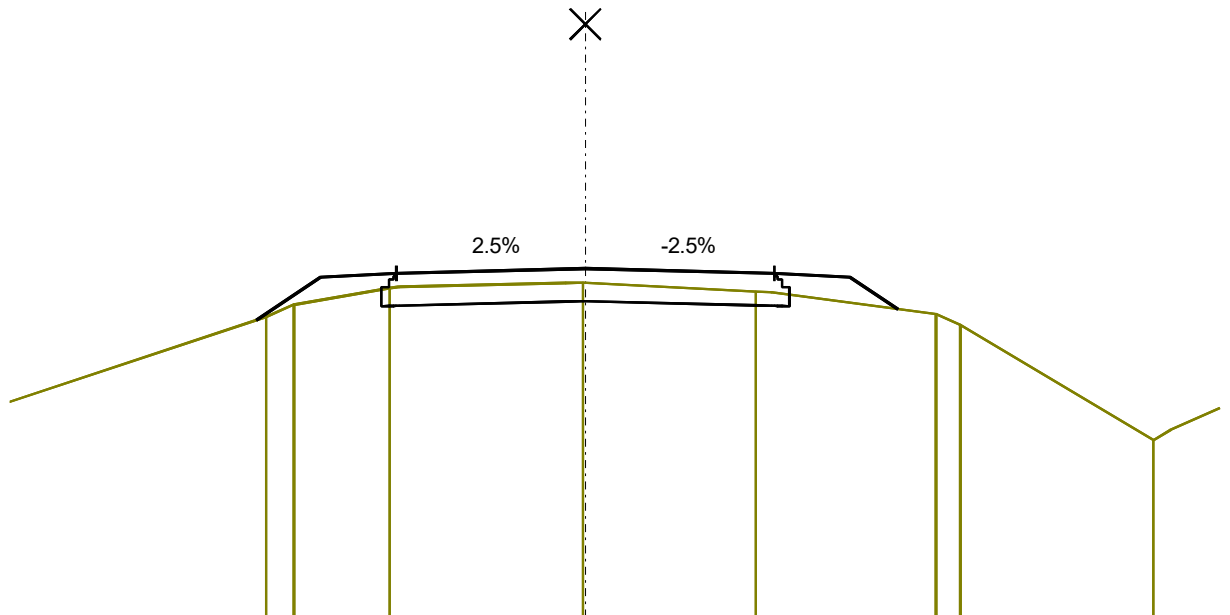

0+850 km

PSzint=85.10
TSzint=84.91

MH=1:100
MZ=1:100
AM=80.48

MAGASSÁG	84.42	84.99	85.04	85.10	85.04	84.99	84.57	
TERVEZETT								
TÁVOLSÁG	-4.35	-3.50	-2.50	0.00	2.50	3.50	4.13	
MAGASSÁG	84.46	84.62	84.84	84.91	84.79	84.50	84.36	82.83
TEREP								
TÁVOLSÁG	-4.22	-3.86	-2.59	-0.03	2.26	4.64	4.96	7.51