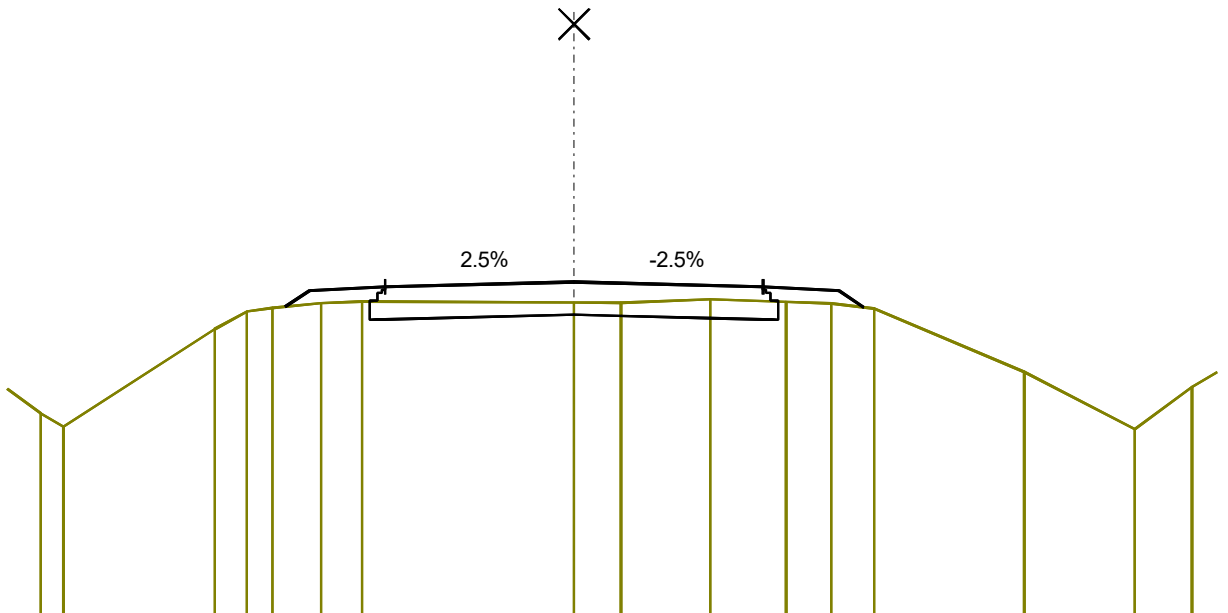

MAGASSÁG	84.86															
TERVEZETT	85.07															
TÁVOLSÁG	-3.82			-3.50		-2.50		0.00		2.50		3.50		3.83		
MAGASSÁG	83.45	83.27	84.56	84.80	84.84	84.91	84.93	84.91	84.96	84.93	84.90	84.83	84.00	83.24	83.80	
TEREP	83.45	83.27	84.56	84.80	84.84	84.91	84.93	84.91	84.96	84.93	84.90	84.83	84.00	83.24	83.80	
TÁVOLSÁG	-7.06	-6.75	-4.75	-4.33	-3.99	-3.34	-2.81	0.00	0.62	1.80	2.81	3.41	3.97	5.96	7.42	8.17