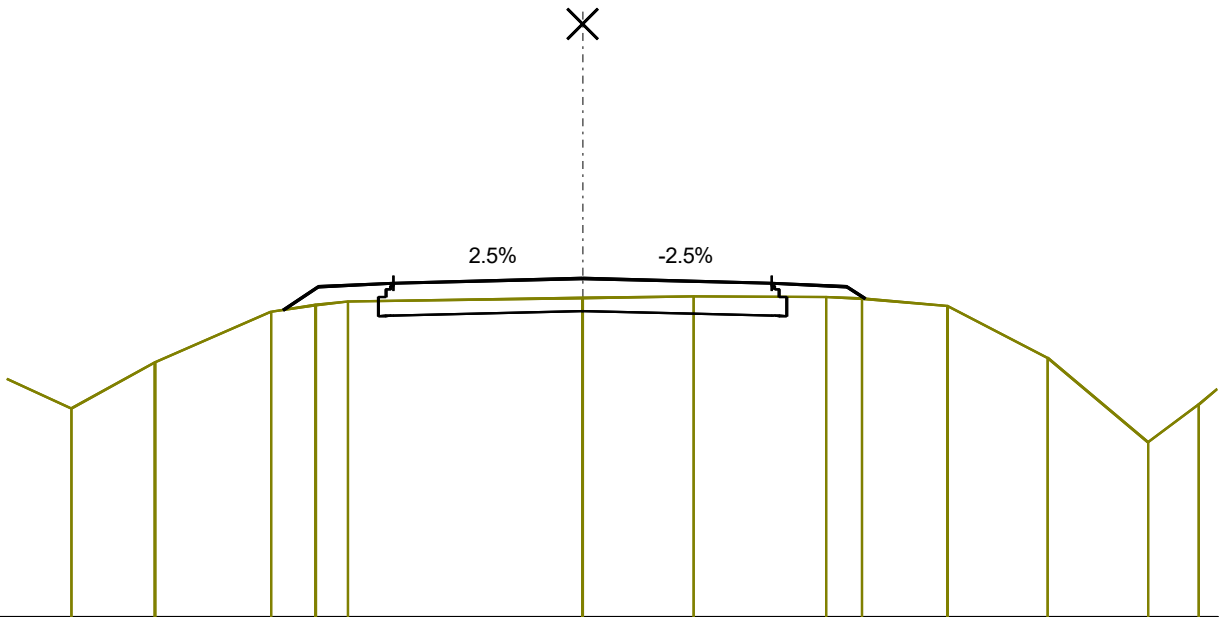

0+400 km

PSzint=85.21
TSzint=84.95

MH=1:100
MZ=1:100
AM=80.73

MAGASSÁG	84.80												85.10		85.15		85.21		85.15		85.10		84.94	
TERVEZETT																								
TÁVOLSÁG	-3.96												-3.50		-2.50		0.00		2.50		3.50		3.74	
MAGASSÁG	83.50	84.10	84.77	84.86	84.91		84.95	84.98		84.97	84.95	84.85	84.16	83.05	83.54									
TEREP																								
TÁVOLSÁG	-6.76	-5.66	-4.12	-3.53	-3.10		0.00	1.47		3.22	3.69	4.83	6.15	7.48	8.15