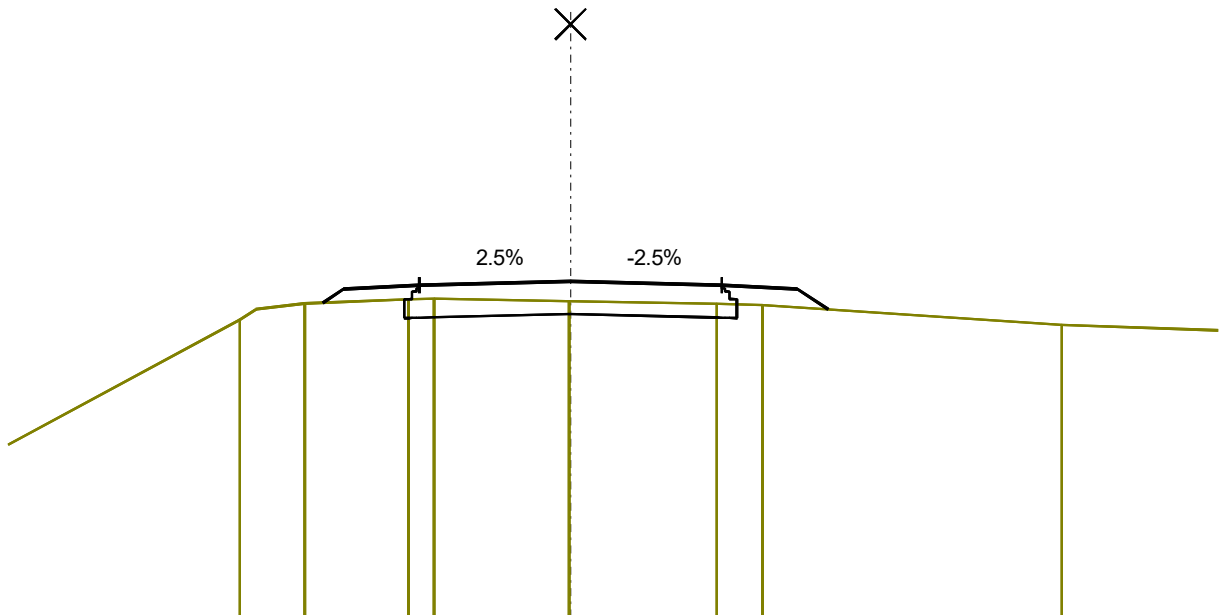

MAGASSÁG			84.88	85.06	85.11		85.16		85.11	85.06	84.79		
TERVEZETT													
TÁVOLSÁG			-3.27	-3.00	-2.00		0.00		2.00	3.00	3.40		
MAGASSÁG		84.65	84.87	84.93	84.94		84.90		84.87	84.85		84.59	
TEREP													
TÁVOLSÁG		-4.38	-3.52	-2.14	-1.80		-0.02		1.93	2.54		6.50