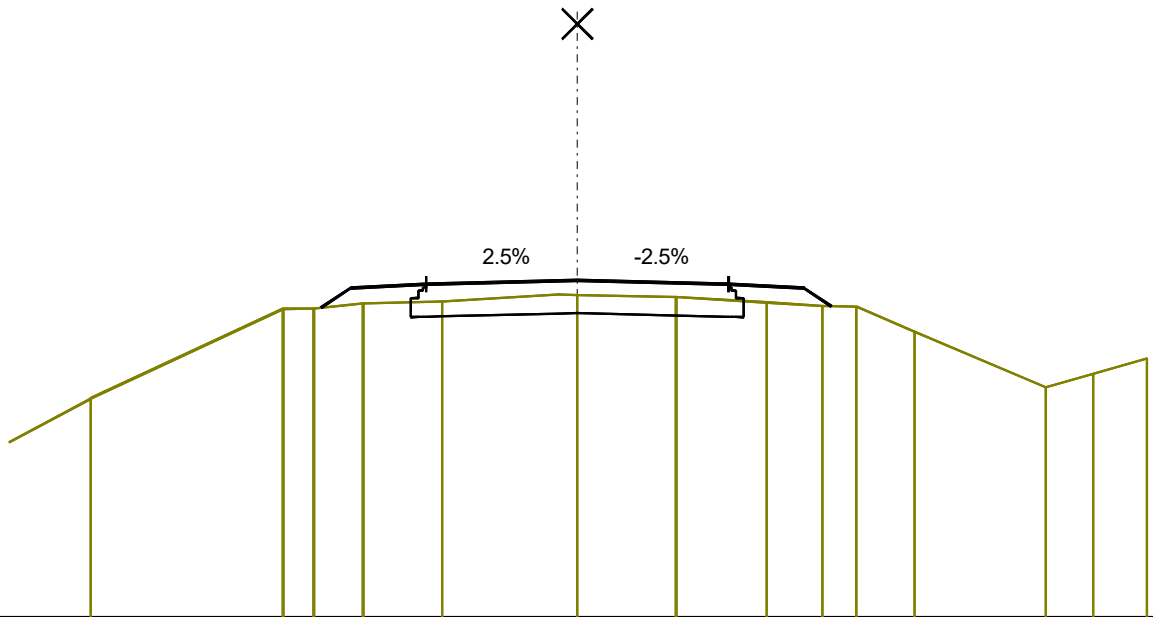

1+400 km

PSzint=85.25
TSzint=85.06

MH=1:100
MZ=1:100
AM=80.79

MAGASSÁG			84.89	85.15	85.20	85.25	85.20	85.15	84.91					
TERVEZETT														
TÁVOLSÁG			-3.39	-3.00	-2.00	0.00	2.00	3.00	3.36					
MAGASSÁG	83.69	84.87	84.88	84.94	84.97	85.06	85.03	84.96	84.91	84.90	84.57	83.83	84.01	84.21
TEREP														
TÁVOLSÁG	-6.44	-3.89	-3.49	-2.83	-1.79	0.00	1.31	2.51	3.24	3.69	4.46	6.20	6.82	7.54