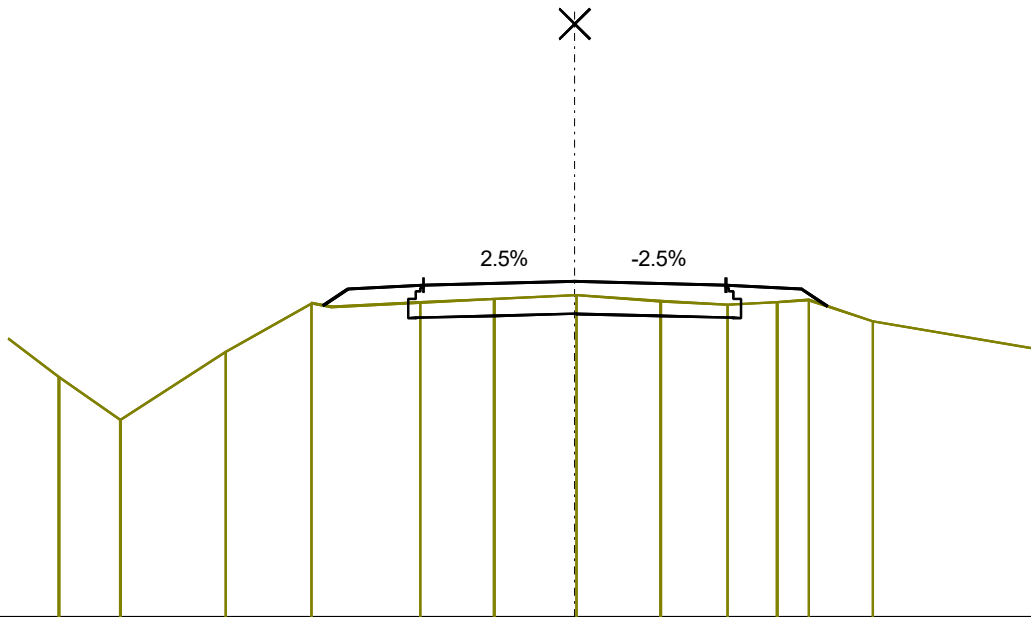

2+000 km

PSzint=85.27
TSzint=85.09

MH=1:100
MZ=1:100
AM=80.83

MAGASSÁG				84.95	85.17	85.22	85.27	85.22	85.17	84.94			
TERVEZETT													
TÁVOLSÁG				-3.33	-3.00	-2.00	0.00	2.00	3.00	3.34			
MAGASSÁG	84.01	83.44	84.34	84.98	84.99	85.04	85.09	85.01	84.96	85.00	85.03	84.74	84.38
TEREP													
TÁVOLSÁG	-6.82	-6.01	-4.62	-3.48	-2.04	-1.06	0.03	1.14	2.02	2.68	3.10	3.95	6.10