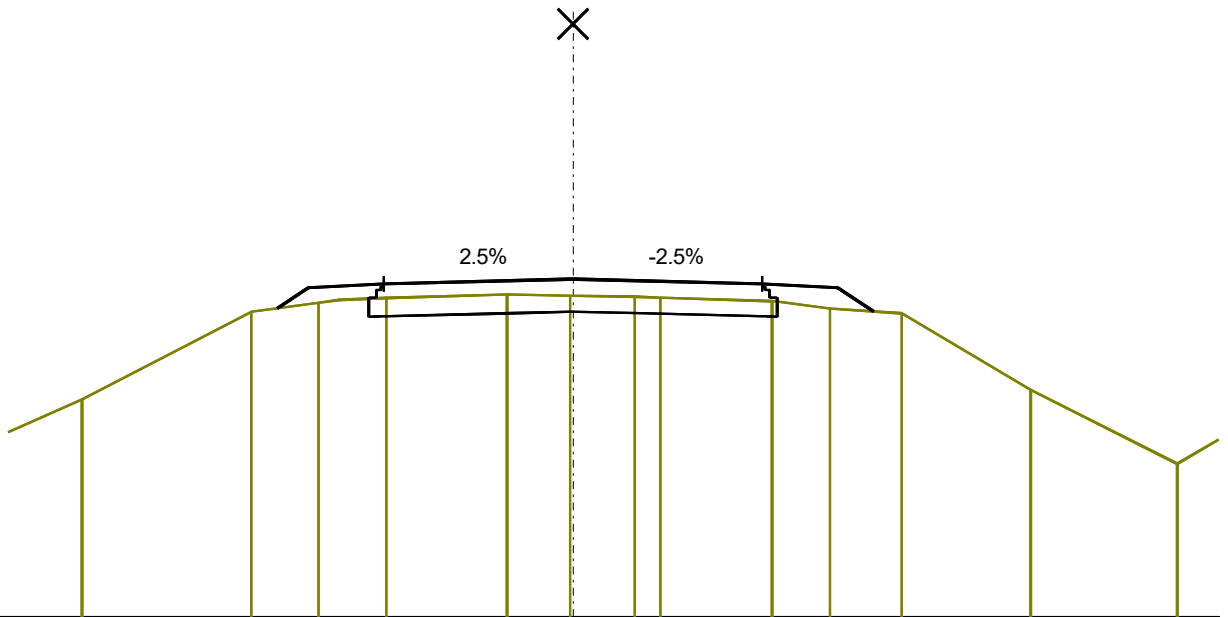

1+000 km

PSzint=85.10
TSzint=84.88

MH=1:100
MZ=1:100
AM=80.63

MAGASSÁG			84.72	84.99	85.04		85.10		85.04	84.99	84.67		
TERVEZETT													
TÁVOLSÁG			-3.91	-3.50	-2.50		0.00		2.50	3.50	3.97		
MAGASSÁG	83.51	84.67	84.79	84.85	84.90	84.88	84.87	84.86	84.81	84.71	84.65	83.64	82.66
TEREP													
TÁVOLSÁG	-6.49	-4.25	-3.37	-2.47	-0.87	-0.04	0.82	1.16	2.63	3.40	4.35	6.05	7.99

1+050 km

PSzint=85.16
TSzint=84.90

MH=1:100
MZ=1:100
AM=80.71