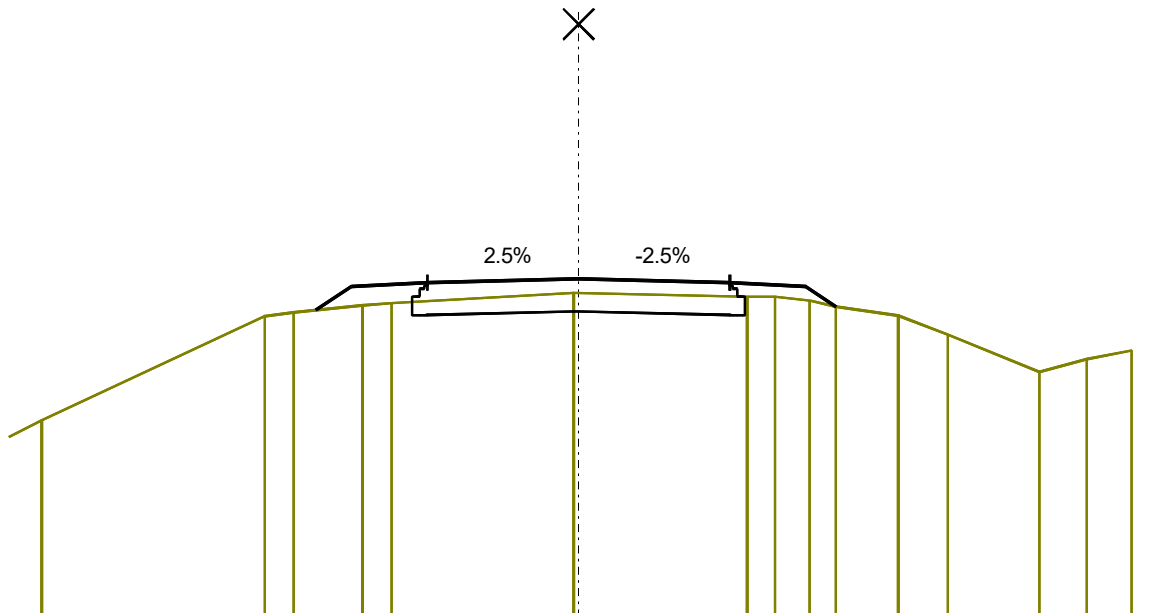

1+450 km

PSzint=85.32
TSzint=85.14

MH=1:100
MZ=1:100
AM=80.84

MAGASSÁG			84.91	85.22	85.27	85.32	85.27	85.22	84.95						
TERVEZETT															
TÁVOLSÁG			-3.47	-3.00	-2.00	0.00	2.00	3.00	3.40						
MAGASSÁG	83.45	84.83	84.88	84.97	85.00	85.14	85.09	85.09	85.03	84.95	84.83	84.58	84.09	84.26	84.37
TEREP															
TÁVOLSÁG	-7.10	-4.15	-3.77	-2.86	-2.47	-0.07	2.23	2.60	3.06	3.40	4.23	4.88	6.10	6.72	7.31