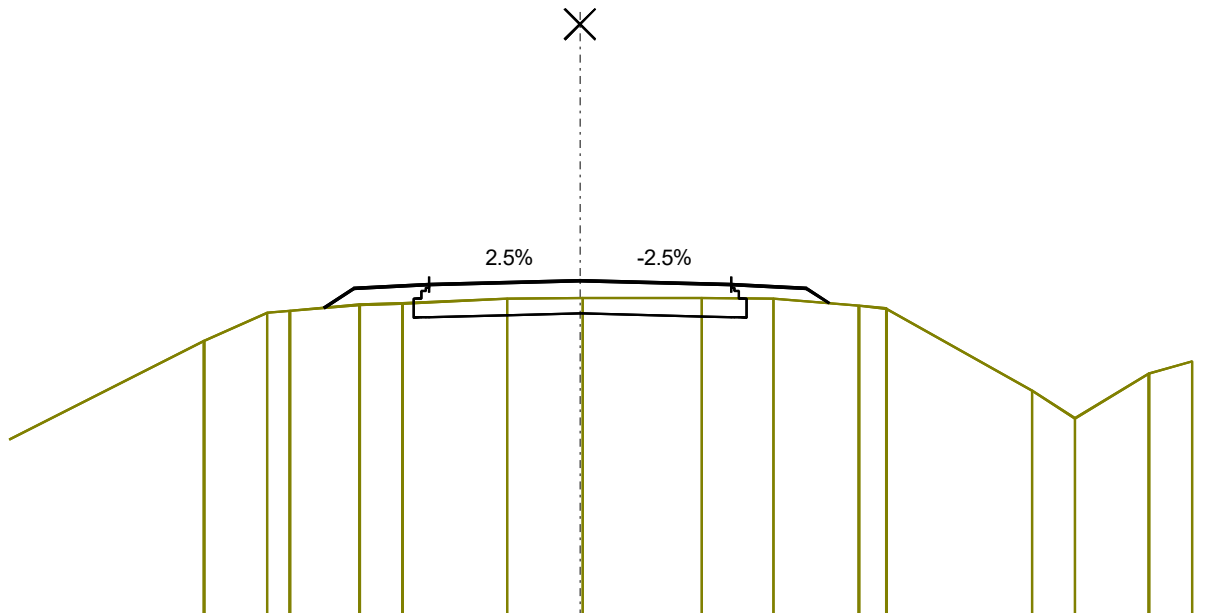

1+150 km

PSzint=85.24
TSzint=85.01

MH=1:100
MZ=1:100
AM=80.78

MAGASSÁG			84.88	85.14	85.19	85.24	85.19	85.14	84.94							
TERVEZETT																
TÁVOLSÁG			-3.39	-3.00	-2.00	0.00	2.00	3.00	3.29							
MAGASSÁG		84.44	84.82	84.84	84.92	84.94	85.00	85.01	85.01	85.00	84.91	84.87	83.78	83.42	84.01	84.17
TEREP																
TÁVOLSÁG		-4.97	-4.14	-3.84	-2.92	-2.35	-0.97	0.04	1.61	2.56	3.69	4.05	5.98	6.55	7.52	8.09