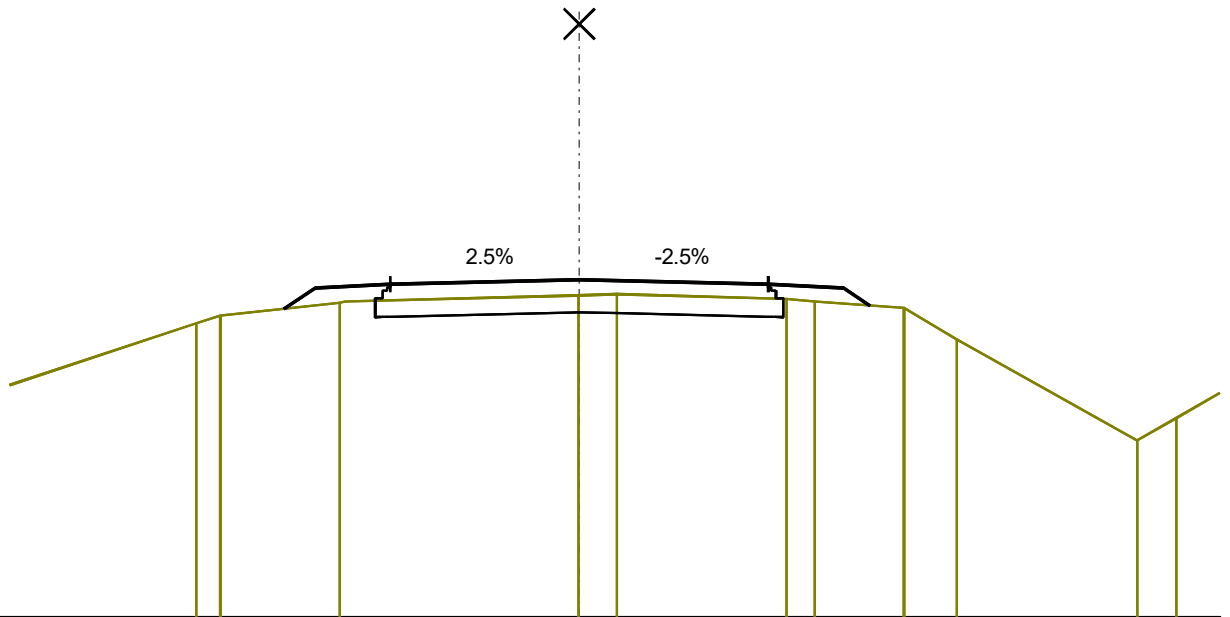

0+700 km

PSzint=85.25
TSzint=85.04

MH=1:100
MZ=1:100
AM=80.78

MAGASSÁG			84.86	85.14	85.19		85.25		85.19	85.14	84.91			
TERVEZETT														
TÁVOLSÁG			-3.91	-3.50	-2.50		0.00		2.50	3.50	3.84			
MAGASSÁG	84.67	84.77		84.94			85.04	85.06	84.99	84.96	84.88	84.46	83.12	83.42
TEREP														
TÁVOLSÁG	-5.07	-4.75		-3.17			-0.01	0.50	2.74	3.12	4.30	4.99	7.38	7.90