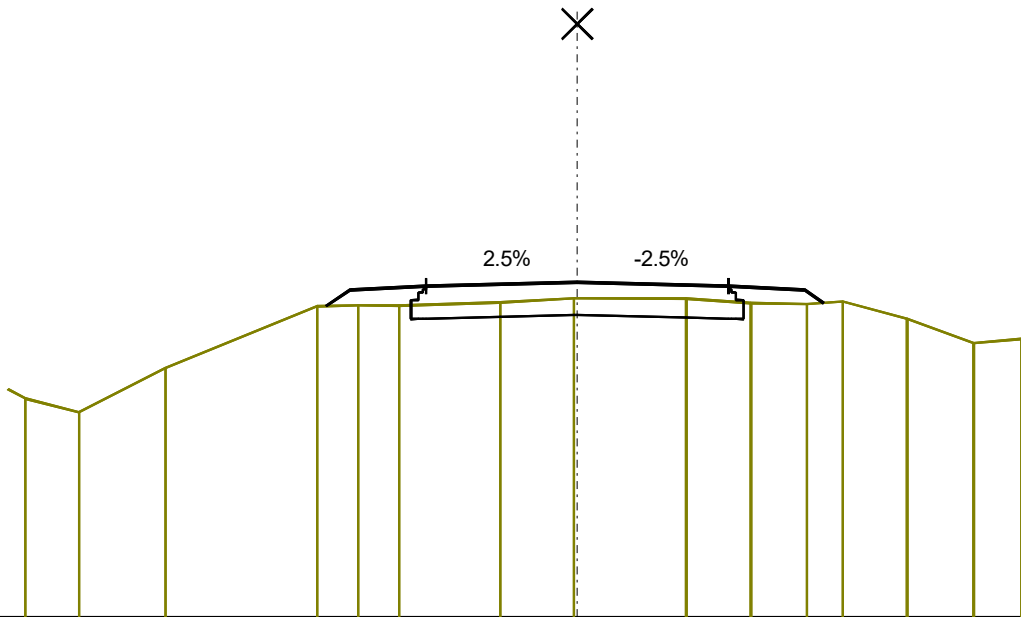

1+900 km

PSzint=85.30
TSzint=85.09

MH=1:100
MZ=1:100
AM=80.87

MAGASSÁG TERVEZETT	84.99														
	85.20														
TÁVOLSÁG	-3.32														
	-3.00														
	-2.00														
	0.00														
	2.00														
	3.00														
	3.26														
MAGASSÁG TEREP	83.77	83.59	84.17	84.99	85.00	84.99	85.04	85.09	85.09	85.03	85.01	85.05	84.82	84.50	84.56
TÁVOLSÁG	-7.30	-6.59	-5.45	-3.44	-2.90	-2.36	-1.02	-0.04	1.44	2.30	3.04	3.51	4.36	5.24	5.88