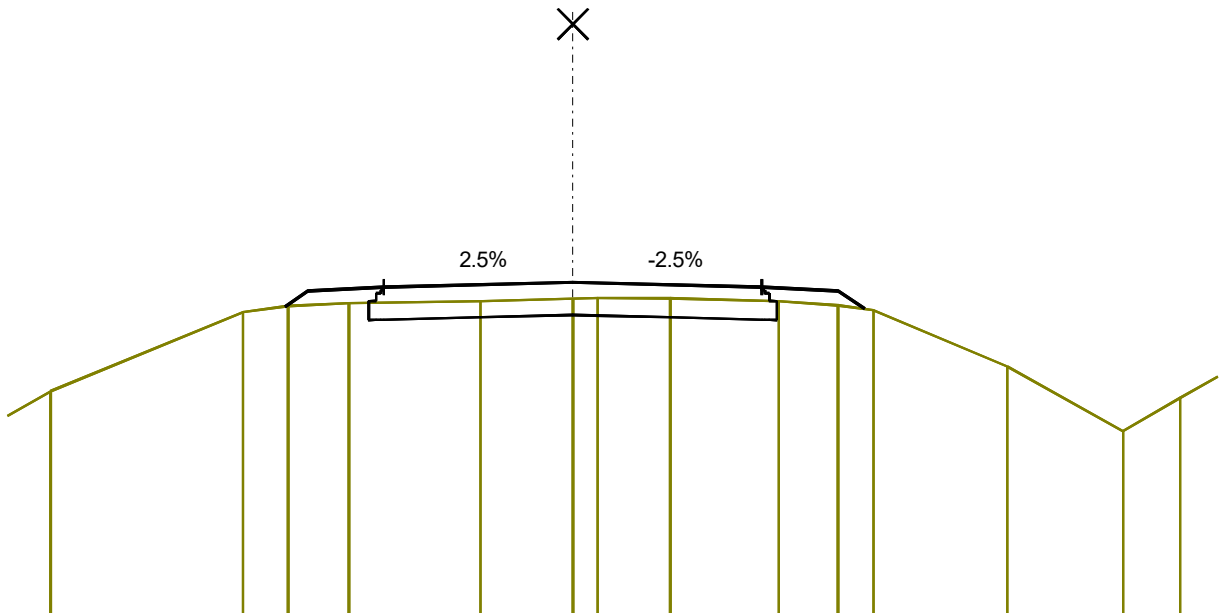

0+650 km

PSzint=85.19
TSzint=84.98

MH=1:100
MZ=1:100
AM=80.76

MAGASSÁG			84.88	85.08	85.13	85.19	85.13	85.08	84.84	
TERVEZETT										
TÁVOLSÁG			-3.81	-3.50	-2.50	0.00	2.50	3.50	3.86	
MAGASSÁG	83.75	84.80	84.88	84.92	84.95	84.98	84.94	84.89	84.83	84.08
TEREP										
TÁVOLSÁG	-6.91	-4.36	-3.77	-2.96	-1.22	0.00	2.72	3.51	3.97	5.75
						0.33				7.28
						1.29				8.03