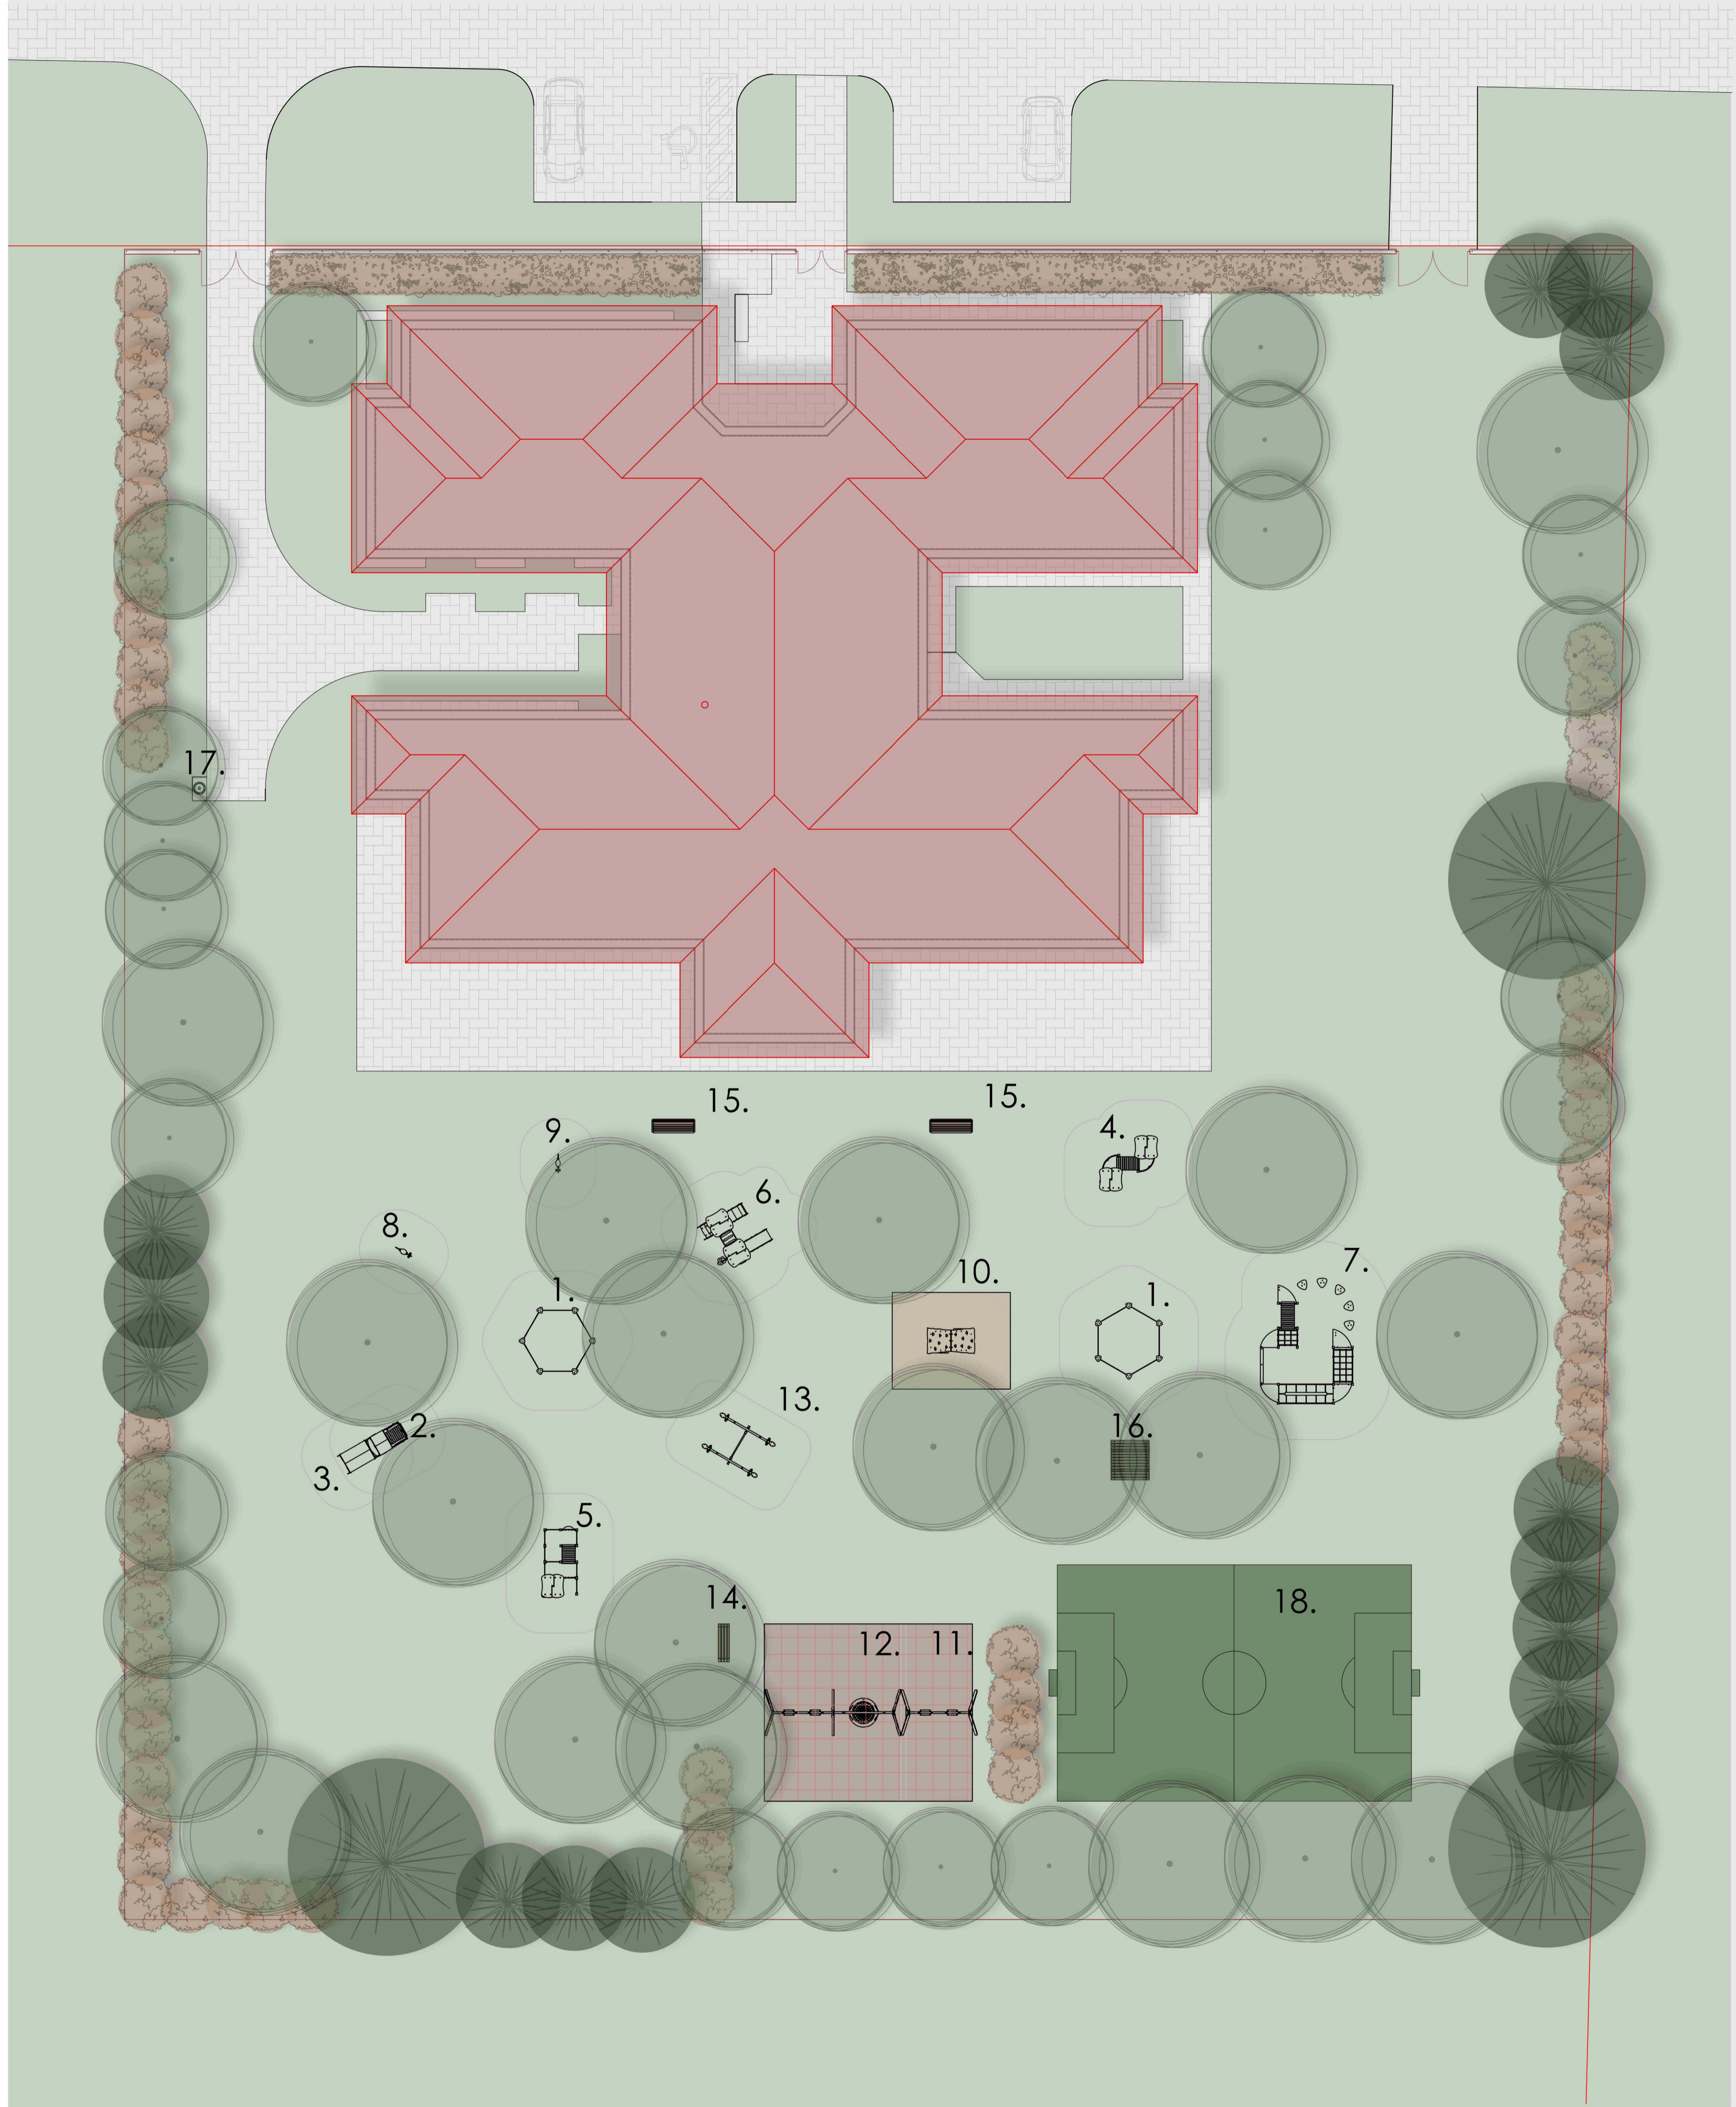

**JÁTÉKLISTA**

1. Vinci Play Hatszögletű homokozó - 802  

2. Vinci Play Mozdony - 810  

3. Vinci Play Fedett kocsí - 813  

4. Vinci Play Dupla babaköz mászóalagúttal - 103  

5. Vinci Play Labirintus - 108-2  

6. Vinci Play Kéttornyú kombinált játszótér - 110  

7. Vinci Play Kombinált mászócső egységűzővel - 413  

8. Vinci Play Rugós motor - 603  

9. Vinci Play Rugós ló - 604C4  

10. Vinci Play Házikó formájú hegymászófal mászóka - 310  

11. Vinci Play Kétüléses hinta lapúlással - 505  

12. Vinci Play Fészekhinta - hintakombináció - 507C1  

13. Vinci Play Dupla méreghinta - 508  

14. Vinci Play Lóca - 900-1  

15. Vinci Play Pad karfával - 902-1  

16. Vinci Play Asztal 2 db lóccával - 914  

17. Ivókút  

18. Gyepes focipálya kosárlabda palánkkal  

**JELMAGYARÁZAT:**

-  Telekhatár
-  Tervezett kerítés vonala
-  Óvodaépület
-  Térkö burkolat
-  Ütőcsillapító gumiburkolat
-  Ütőcsillapító homok vagy gyöngykvacs burkolat
-  Játékok esésvédelmi területe
-  Lombos fa/gyümölcsfa
-  Cserje
-  Tülevelű örökzöld/oszlopos örökzöld
-  Gyep